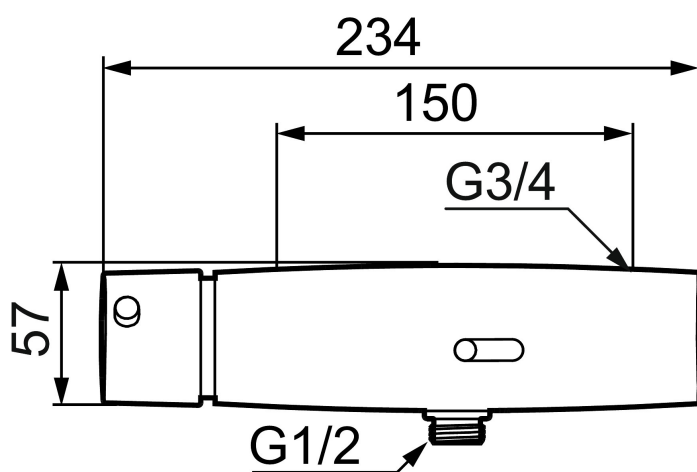

Unika egenskaper

MORA tronic duschblandare 160 c/c

Art.nr: 720320 RSK: 8359098

Utförande: Krom, 160 c/c

- Utlopp ned
- Termostatfunktion
- Säkerhetsstopp vid 38°
- Justerbar maxtemperatur, förinställd på c:a 42°
- Mjukstängande magnetventil
- Vandalsäkert utförande i metall
- Blandaren startar genom att hålla hand eller finger mot ringen på sensorfönstret. Efter start spolrar blandaren i 1 min. därefter startar en personavkänning och blandaren går så länge någon står framför blandaren.
- Efter en total spoltid av 3 min. stänger duschen av sig. Om personen lämnar området framför duschen så stänger den av efter 20 sek. Manuell avstängning under pågående spolning sker genom att hålla hand eller finger mot ringen på sensorfönstret.
- Spoltidsbegränsning, förhindrar översvämning, max spoltid 5 min
- Avstängning av flöde via magnet, (används t.ex. vid rengöring)
- Låg strömförbrukning – lång livslängd
- Kan genomspolas med hetvatten för legionellasanering
- Batteridrift, kan konverteras till nät drift
- IP-klass sensor: IP67
- Återströmningsskydd enligt EU-standard SS-EN 1717