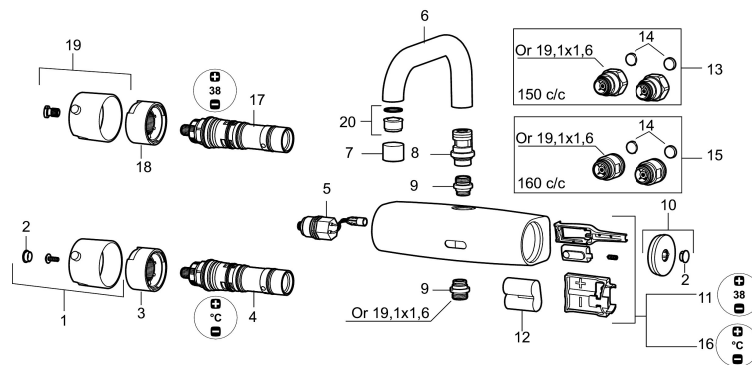

PRODUKTBSKRIVNING

MORA tronic duschblandare

160 c/c

Art.nr: 720320

RSK: 8359098

Reservdelslista

NR.	ART.NR	RSK	BESKRIVNING
1	16221500	8438800	Ratt, temperaturratt, komplett (för tvättställsblandare)
2	39030000	8295347	Täcklock, krom
3	38525000	8218893	Stoppring (för tvättställsblandare)
4	16280000	8483159	Blandningsventil (för tvättställsblandare), blyfri
4	16280100		Blandningsventil (för tvättställsblandare)
5	S600277	8398040	Magnetventil
6	58670000	8483157	Utloppspip, L=150 mm
7	131410.AE	8281509	Hylsa M22 inv.
8	16292000	8483161	Pipnippel
9	409365.AE	8187026	Utloppsnippel M18x1-G1/2
10	16222500	8438801	Batterilock
11	16271000	8483158	Sensor (till tvättställs-och operationsblandare)
12	S600135	8483191	Batteri
13	16291500	8438803	Anslutningsnippel 150 c/c (vänstergängad)
14	209604.AE		Filter, 2-pack
15	16291600	8438804	Anslutningsnippel 160 c/c
16	729446		Sensor till duschblandare
17	729556		Termostatisinsats (för operations- och duschblandare)
18	38515000	8218894	Stoppring (för operations- och duschblandare)
19	16211500	8438808	Ratt, temperaturratt, komplett (för operations- och duschblandare)
20	132205.AE	8281441	Strålsamlarinsats, 5 l/min vid 2-6 bar