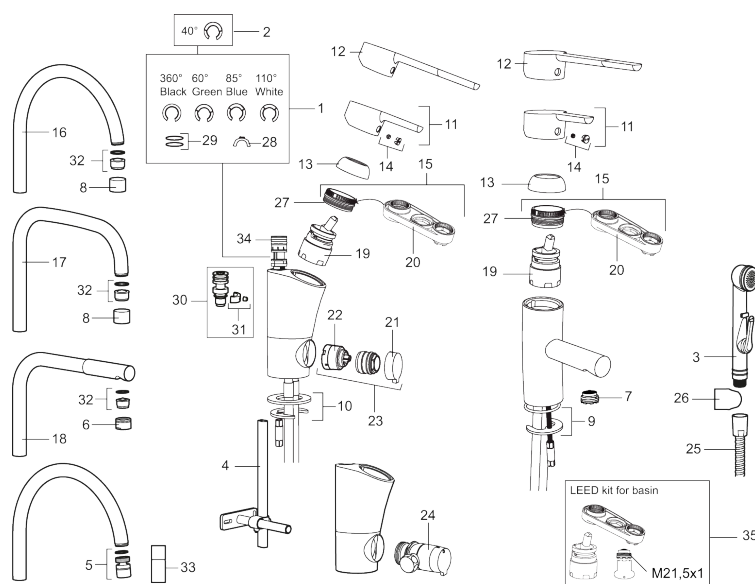

### Unika egenskaper

Skyddsmodul

- BVB ID 54013
- ESS (energisparsystem)
- Mjukstängning med keramisk tätning
- Omställbar flödesbegränsning och temperaturspär
- Eco (energi- och vattenbesparande strålsamlare)
- Flexibla anslutningsrör i metallomspunnen Soft PEX®
- Svängbar pip 60°, 85°, 110° eller 360°
- Med diskmaskinsavstängning. Omställbar mellan KV och VV, inställd på KV
- Lead Free (blyfri)
- Hålmått Ø32-37 mm

## Reservdelslista

NR.	ART.NR	RSK	BESKRIVNING
1	209524.AE	8346915	Spärsegment
2	209543.AE	8346916	Spärsegment 40°
3	S600206	8233049	Självstängande handdusch, krom
4	409340.AE	8531598	Stabiliseringssats
5	409380.AE	8281496	Strålsamlare M22 inv., ledbar, 7–9 l/min vid 3 bar
6	131415.AE	8281512	Hylsa M24 utv., 15 mm, krom
7	409382.AE	8242282	Strålsamlare M21,5 utv., 7–9 l/min vid 3 bar
7	409385.AE	8242292	Strålsamlare M21,5 utv., 5 l/min vid 2-6 bar
7	S600228		Strålsamlare M21,5 utv., 3 l/min vid 2-6 bar
8	131410.AE	8281509	Hylsa M22 inv.
9	409387.AE	8346912	Fästdetaljer, tvätt
10	409388.AE	8346914	Fästdetaljer
11	409389.AE	8344867	Spak, komplett