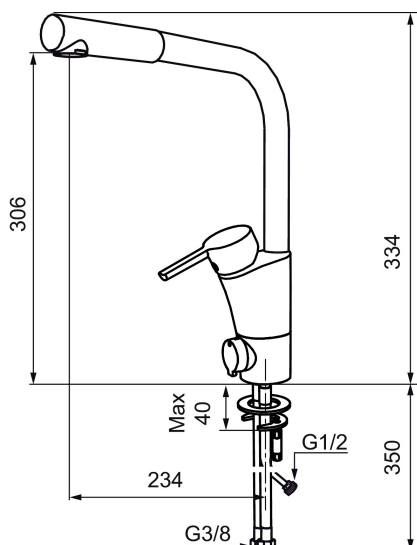

Art.nr: 732021 RSK: 8318386 Flöde 3 bar: 7,5 l/min  
Utförande: Krom, ansl. lekande G3/8

### Unika egenskaper

Skyddsmodul

- BVB ID 54013
- ESS (energisparsystem)
- Mjukstängning med keramisk tätning
- Omställbar flödesbegränsning och temperaturspär
- Eco (energi- och vattenbesparande strålsamlare)
- Flexibla anslutningsrör i metallomspunnen Soft PEX®
- Svängbar pip 60°, 85°, 110° eller 360°
- Med diskmaskinsavstängning. Omställbar mellan KV och VV, inställd på KV
- Lead Free (blyfri)
- Hålmått Ø32-37 mm