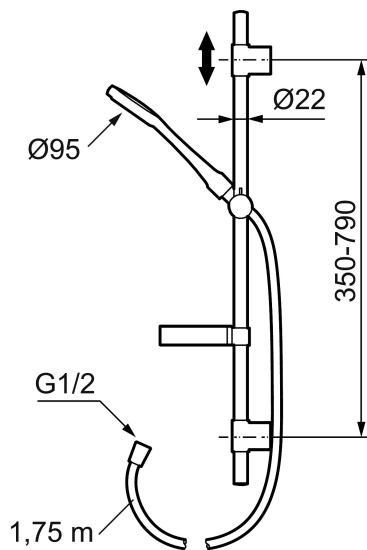

Unike funksjoner

MORA CERA S5 dusjgarnityr

Et bad er et sted for nytelse og avkobling. Spar energi uten uten å anstrenge deg, beskytt deg mot temperatursvingninger, unn deg en ekstra lang dusj uten dårlig samvittighet. Mora Cera gir deg alt dette.

Art.no.: 130317 **NRF-nummer:** 4294184

Utførende: Krom, maks 6 l/min

- Metallslange 1,75 m, PVC/BPA-fri innerslange
- Såpeskål
- Hånddusj med svivel
- Med antikalksystem "Easy Clean"
- Velgbar anslutning med/uten luftinnblanding
- Luftinnblanding gir komfortvannmengde ved 6 l/min