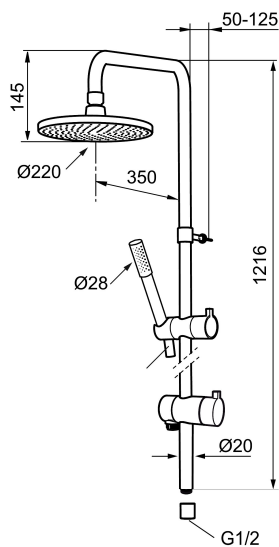

Unike funksjoner

MORA REXX S6 shower system

Mora REXX er essensen av skandinavisk design og funksjonalitet. Serien er minimalistisk og har fokus på enkelhet. Innovasjonen ligger i presisjonen. Når tradisjon og håndverk kombineres med moderne produksjonsmetoder og inspirerende formgivning, blir resultatet Mora REXX. Her i form av en sjenerøs dusj med bred taksil og smidig hånddusj, begge med antikalksystem.

Art.no.: 130016 NRF-nummer: 4294161

Utførende: Krom

- Dusjokaster med keramisk tetning
- Metallslange 1,75 m, PVC/BPA-fri innerslange
- Med antikalksystem "Easy Clean"
- Dusjrøret kan kappes ved behov
- Mora Eco hånddusj 9 l/min og takdusj 12 l/min