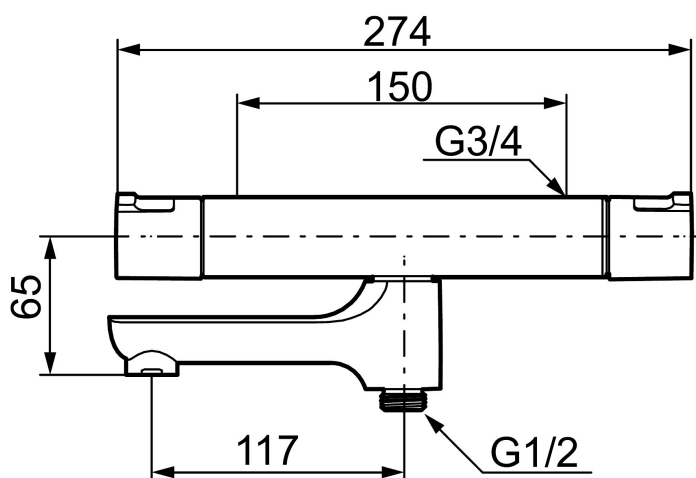

Termostatarmatur, Mora Cera T4

Et badeværelse er et sted for afkobling, nydelse og nyttiggørelse, så fyld det med den rette stemning. Spar energi uden at anstrenge dig, beskyt dig i mod temperaturudsving og und dig selv et ekstra langt bad uden at få dårlig samvittighed. Mora Cera fylder dit badeværelse med kvalitet på mange måder.

Artikel-nummer: 240100 VVS: 722702104

Beskrivelse: Krom

- Kar ½ tilslutning til bruseslange.
- Integreret omskifter i svingtuden.
- Snavsfilter rundt om reguleringsindsatsen.
- Skoldningssikring v/38°C og v/42°C.
- Eco stop.
- 117 mm fremspring.
- Kontraventiler.
- 150-153 c/c.
- Ekstra brugervenlige greb, godkendt af Svenska Reumatikerförbundet.