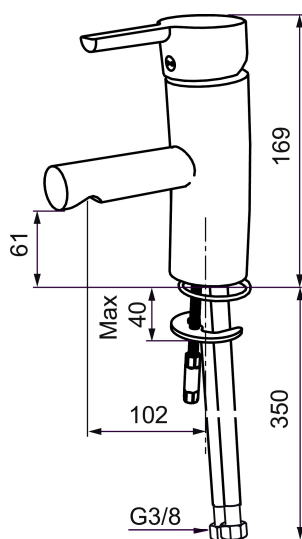

MORA MMIX B5 wastafelmengkraan

Artikelnummer: 733001.TT Flow 3 bar: 7,9 l/m

Omschrijving: Chrom, met Turbo Jet

- ESS (Energie Spaar Systeem)
- Soft closing principe met keramische afdichtingen
- Instelbare volumestroom en temperatuurbegrenzing
- Eco (Energie- en waterbesparende volumestroombegrenzer)
- Flexible aansluitslangen 3/8" wartel
- Goedgekeurd door de Zweedse Reuma Vereniging
- Lead Free (loodvrije messing)

Unieke karaktereigenschappen

Type terugstroombeveiliging **AA**

PRODUCTOMSCHRIJVING

MORA MMIX B5 wastafelmengkraan

Artikelnummer: 733001.TT

Onderdelen lijst

NR.	ARTIKELNR.	OMSCHRIJVING
1	S600299	Afdicht- en begrenzerset voor kranen
2	209543.AE	Begrenzer draaihoek uitloop 40°
3	S600206	Zelfsluitende handdouche, chroom
4	S600308	Stabilisatie kit
5	S600314	Straalregelaar met kogelscharnier M22 bidr., 7–9 l/min van 300 kPa
6	131415.AE	Behuizing M24 budr., 15 mm, chroom
7	S600312	Straalregelaar M21,5 budr., 7–9 l/min van 300 kPa
7	409385.AE	Straalregelaar M21,5 budr., 5 l/min van 200–600 kPa
7	S600228	Straalregelaar M21,5 budr., 3 l/min van 200–600 kPa
8	131410.AE	Behuizing M22 bidr.
9	S600160	Bevestigingsset voor wastafel kraan
10	S600159	Bevestigingsset voor keukenkraan
11	409389.AE	Hendel, compleet
12	409390.AE	Care-hendel, L=150 mm, compleet
13	409391.AE	Afdekdop
14	409392.AE	Kleurmarkering en schroef voor hendel
15	409393.AE	Vergrendelingsmoer, met servicegereedschap