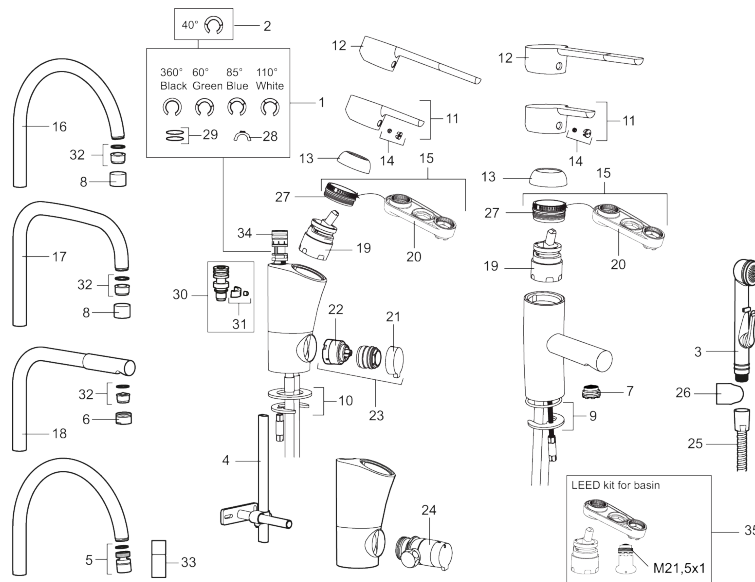

Unieke karaktereigenschappen

Type terugstroombeveiliging **AA**

PRODUCTOMSCHRIJVING

MORA MMIX B5 wastafelmengkraan

Artikelnummer: 733001.TT

Onderdelen lijst

NR.	ARTIKELNR.	OMSCHRIJVING
1	S600299	Afdicht- en begrenzerset voor kranen
2	209543.AE	Begrenzer draaihoek uitloop 40°
3	S600206	Zelfsluitende handdouche, chroom
4	S600308	Stabilisatie kit
5	S600314	Straalregelaar met kogelscharnier M22 bidr., 7–9 l/min van 300 kPa
6	131415.AE	Behuizing M24 budr., 15 mm, chroom
7	S600312	Straalregelaar M21,5 budr., 7–9 l/min van 300 kPa
7	409385.AE	Straalregelaar M21,5 budr., 5 l/min van 200–600 kPa
7	S600228	Straalregelaar M21,5 budr., 3 l/min van 200–600 kPa
8	131410.AE	Behuizing M22 bidr.
9	S600160	Bevestigingsset voor wastafel kraan
10	S600159	Bevestigingsset voor keukenkraan
11	409389.AE	Hendel, compleet
12	409390.AE	Care-hendel, L=150 mm, compleet
13	409391.AE	Afdekdop
14	409392.AE	Kleurmarkering en schroef voor hendel
15	409393.AE	Vergrendelingsmoer, met servicegereedschap