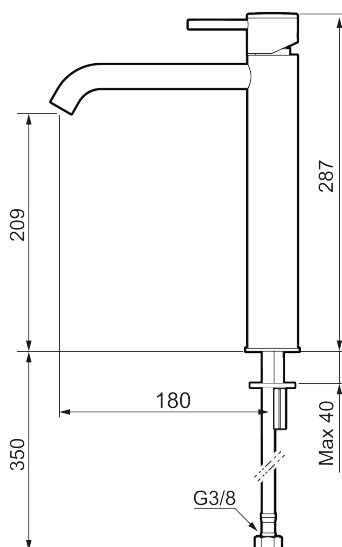

MORA INXX II soft, high

INXX II håndvaskarmatur findes i tre forskellige højder, hvor high er et højt armatur, der er tilpasset vaskefade. I en forkromet, holdbar overflader og håndvaskarmaturets stilrene form højner INXX II soft badeværelsets standard og giver en følelse af kvalitet og elegance. Armaturet er testet og godkendt ud fra det gældende bygningsreglement og er energieffektivt, hvilket indebærer, at det giver et lavere vand- og energiforbrug uden at gå på kompromis med komforten. Bundventilen fås som tilbehør i samme overflader.

VVS:

Flow 3 bar: 4,5

273021.CA

701491204

l/m

Beskrivelse: Krom

Unikke egenskaber

Tilbageløbssikring

- Til håndvask.
- 180 mm fremspring.
- Keramisk tætning.
- Indbygget temperatur- og flowbegrænser.
- Eco (Energi- og vandbesparende konstantvandstrømsperlator 5 l/min) ved 2-6 bar.
- Flexible tilslutningsslanger.
- Hulmål Ø34-37 mm.