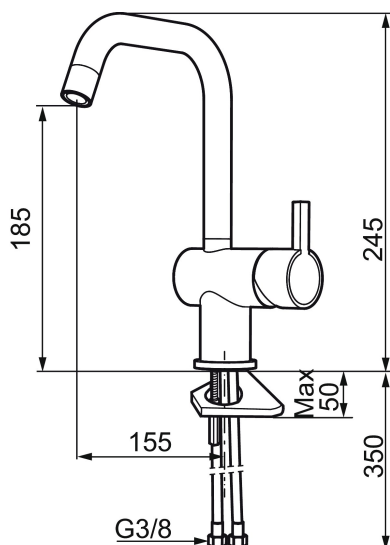

MORA REXX K7 köksblandare

Mora Rexx är essensen av skandinavisk design och funktionalitet. Serien är minimalistisk och med enkelheten i fokus. Dess precision är dess innovation. När tradition och hantverk samsas med moderna tillverkningsmetoder och inspirerande formgivning, blir resultatet Mora Rexx. Här i form av en vacker köksblandare med inbyggd smart funktionalitet.

Art.nr: 707120 RSK: 8318183 Flöde 3 bar: 7,9 l/min

Utförande: Krom

- ESS (energisparsystem)
- Keramisk tätning
- Omställbar flödesbegränsning och temperaturspär
- Eco (energi- och vattenbesparande konstantflödesstrålsamlare, 7,6 l/min vid 2–6 bar)
- Flexibla anslutningsrör i metallomspunnen Soft PEX®, lekande G3/8
- Svängbar pip 60°, 120° eller 360°
- Hålmått Ø32-35 mm