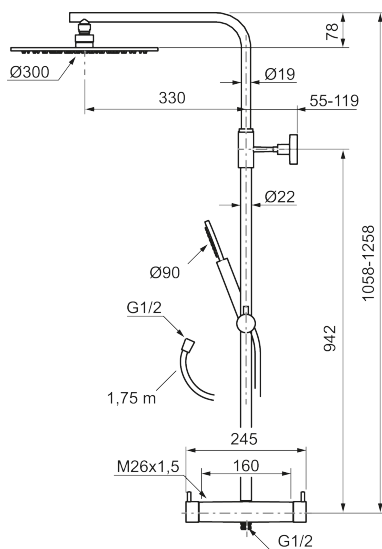

MORA INXX II shower system kit

Med den eleganta hållbara nyansen borstad mässing förenar INXX II klassisk design med hög prestanda och erbjuder en jämn temperatur, hög komfort och ett starkt skydd mot skällning. Takduschens stora tunna taksil gör att duschen passar lika bra i ett badrum med stark karaktär och effektfulla former som i ett sobert badrum skapat för avkopplande stunder. Blandaren är testad och godkänd utifrån de byggregler som finns och är energieffektiv, vilket innebär att den ger en lägre vatten- och energiförbrukning utan att ge avkall på komforten. INXX II är serien som erbjuder en vattenupplevelse i världsklass.

Om serien

INXX II är en elegant och tidlös serie i en palett av noga utvalda nyanser. Kombinationen av hög kvalitet, sober design och skön komfort gör den till den ultimata serien.

Art.nr: 271800.62 RSK: 8283088 Flöde 3 bar: 11,3 l/min

Utförande: Borstad mässing PVD, 160 c/c

BVB ID: 133984

Består av:

MORA INXX II duschblandare:

- Tryckbalanserad termostatsinsats
- Med reversibelt överstycke
- Säkerhetspörr 38°
- Eco-stopp
- Återströmningsskydd enligt EU-standard SS-EN 1717

MORA INXX II Shower System:

- Metallomspunnen slang 1750 mm, PVC- och BPA-fri innerslang
- Med antikalksystemet "Easy-Clean"
- Justerbar höjd
- Handdusch 7,5 l/min, taksil 11 l/min