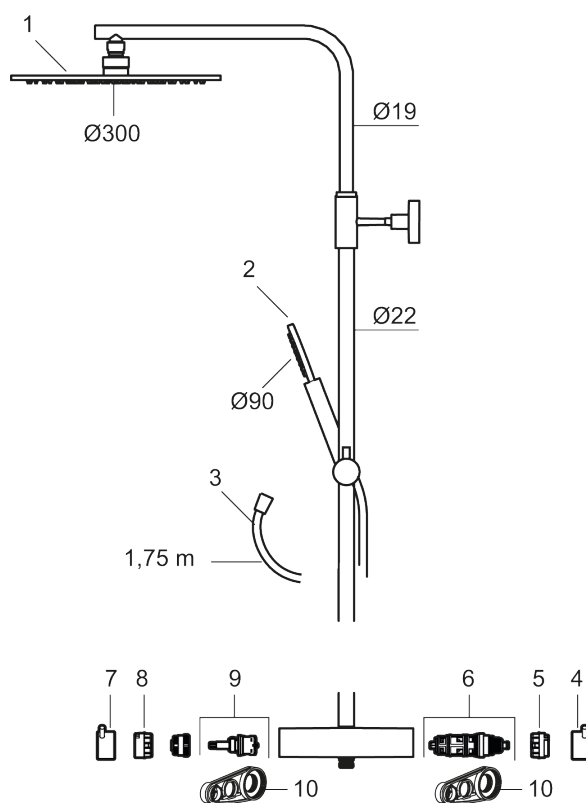

PRODUKTBESKRIVNING

MORA INXX II shower system kit

Med den eleganta hållbara nyansen borstad mässing förenar INXX II klassisk design med hög prestanda och erbjuder en jämn temperatur, hög komfort och ett starkt skydd mot skällning. Takduschens stora tunna taksil gör att duschen passar lika bra i ett badrum med stark karaktär och effektfulla former som i ett sobert badrum skapat för avkopplande stunder. Blandaren är testad och godkänd utifrån de byggregler som finns och är energieffektiv, vilket innebär att den ger en lägre vatten- och energiförbrukning utan att ge avkall på komforten. INXX II är serien som erbjuder en vattenupplevelse i världsklass.

Om serien

INXX II är en elegant och tidlös serie i en palett av noga utvalda nyanser. Kombinationen av hög kvalitet, sober design och skön komfort gör den till den ultimata serien.

Art.nr: 271800.62

RSK: 8283088

Reservdelstlista

NR.	ART.NR	RSK	BESKRIVNING
1	130348	8237489	Taksil 300 mm, krom
1	130348.12	8237490	Taksil 300 mm, mattsvart
1	130348.22	8237491	Taksil 300 mm, mattvit