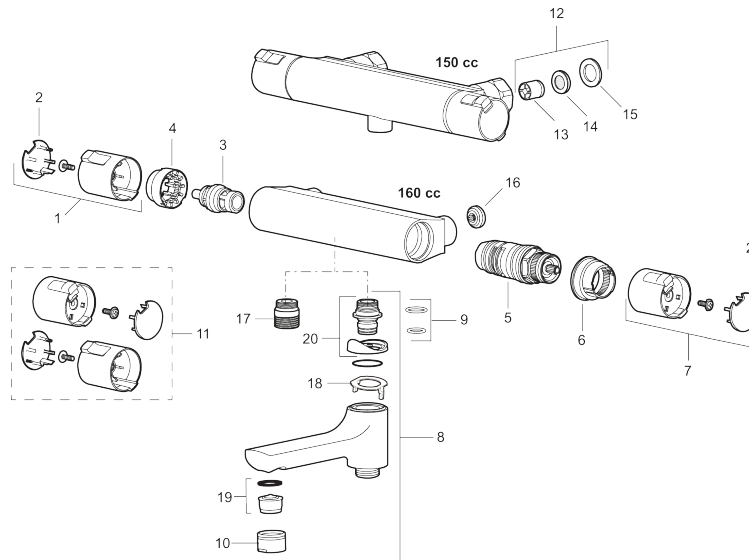

- Schlauchanschluss unten
- Temperaturwähler mit Sicherheitssperre bei 38°C
- Mit Eco Stop

Schutzmodul  EB

## Mora Cera T4 Duschthermostat

Ein Badezimmer ist ein Platz der Entspannung. Mit MoraCera kombinieren Sie Entspannung mit Sicherheit und Energieeinsparung ohne Comforteinbuße.

: 241100.DB

1	409653.AA	Mengenhandrad
2	409658.AA	Chromplättchen (Shopverpackung)
3	S600274	Keramisches Oberteil G1/2
4	708079.AE	Eco Anschlagring Absperrventil
5	708764.AE	Thermostateinsatz
6	209556.AE	Anschlagring Temperaturwähler
7	409654.AA	Temperaturhandrad, komplett, chrom (Shopverpackung)
8	409656	Auslauf, chrom
9	209519.AE	O-Ringe
10	131415.AE	Gehäuse M24 außen, 15 mm, Chrom
11	409650.AA	Mengen- und Temperaturhandrad, komplett, chrom (Shopverpackung)
12	708338.AE	Rückschlagventil mit Filter, 2 Stk.
13	139465.AE	Innenteile / Rückschlagventile
14	708080.AE	Siebe der Rückschlagventile
15	709339.AE	Dichtung
16	129380.AE	Rückschlagventil, 2 Stk
17	409659.AE	Übergangsstück M18x1xG1/2
18	38521000	Sperrring
19	139783.AE	Einsatz für Strahlregler, 20–24 l/min von 300 kPa