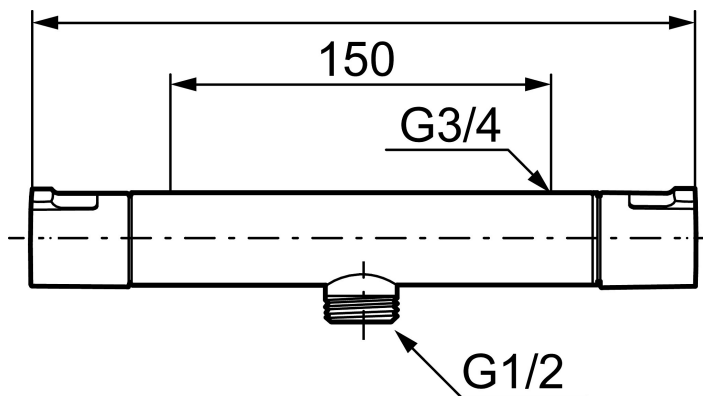

## Mora Cera T4 Duschthermostat

Ein Badezimmer ist ein Platz der Entspannung. Mit MoraCera kombinieren Sie Entspannung mit Sicherheit und Energieeinsparung ohne Comforteinbuße.

: 241100.DB

**Ausführung:** Chrom

- Schlauchanschluss unten
- Temperaturwähler mit Sicherheitssperre bei 38°C
- Mit Eco Stop

Schutzmodul  EB

## Mora Cera T4 Duschthermostat

Ein Badezimmer ist ein Platz der Entspannung. Mit MoraCera kombinieren Sie Entspannung mit Sicherheit und Energieeinsparung ohne Comforteinbuße.

: 241100.DB

1	409653.AA	Mengenhandrad
2	409658.AA	Chromplättchen (Shopverpackung)
3	S600274	Keramisches Oberteil G1/2
4	708079.AE	Eco Anschlagring Absperrventil
5	708764.AE	Thermostateinsatz
6	209556.AE	Anschlagring Temperaturwähler
7	409654.AA	Temperaturhandrad, komplett, chrom (Shopverpackung)
8	409656	Auslauf, chrom
9	209519.AE	O-Ringe
10	131415.AE	Gehäuse M24 außen, 15 mm, Chrom
11	409650.AA	Mengen- und Temperaturhandrad, komplett, chrom (Shopverpackung)
12	708338.AE	Rückschlagventil mit Filter, 2 Stk.
13	139465.AE	Innenteile / Rückschlagventile
14	708080.AE	Siebe der Rückschlagventile
15	709339.AE	Dichtung
16	129380.AE	Rückschlagventil, 2 Stk
17	409659.AE	Übergangsstück M18x1xG1/2
18	38521000	Sperrring
19	139783.AE	Einsatz für Strahlregler, 20–24 l/min von 300 kPa