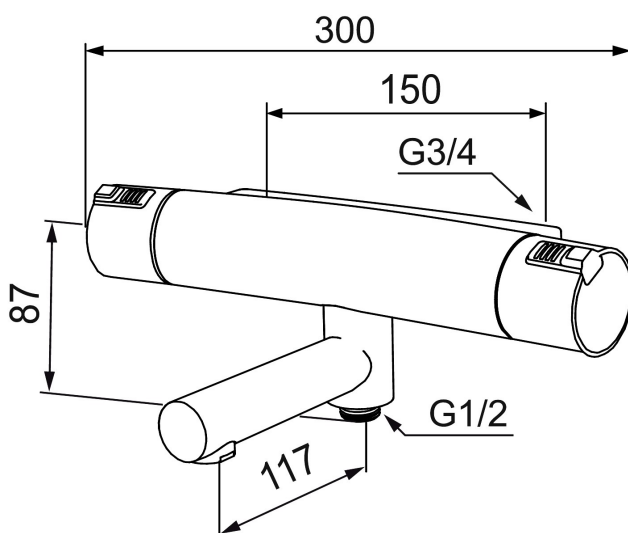

Art.no.: 730100.0011 NRF-nummer: 4290367

Utførende: Krom/Sort

Unike funksjoner

Tilbakeslagssikring 

- Trykk- og termostatstyrt
- Svingbar utløpstut som vender kar/dusj
- Sperreknapp 38°C
- Eco mengdeknapp
- Lead Free (blyfri)
- Med tilbakeslagsventiler etter standard EN 1717

PRODUKTBSKRIVNING

Mora MMIX T5 badekarbatteri

Mora MMIX kombinerer en formfin og ergonomisk design med en energieffektiv innside. Designen preges av en kjølelt bølgende geometri og formidler en tidløs og sammenhengende stil i hele serien. Vårt unike miljøkonsept EcoSafe™ ligger til grunn for utviklingsarbeidet og bidrar til lavt energiforbruk og langsiktige miljøhensyn.

Art.no.: 730100.0011

NRF-nummer: 4290367

Reservedelsliste

NR.	ART. NO.	NRF-NUMMER	BESKRIVELSE
1	409353.AA	4294132	Avst.ratt, komplett, krom
1	409353.0011AA		Avst.ratt, komplett, krom/sort
2	409358.AA	4294138	Dekkklokk, krom (2 stk)
2	409358.0011AA		Dekkklokk, sort (2 stk)
3	S600274	4303842	Keramisk kranoverdel
4	S600275	4305802	Reguleringsinnmat inkl. verktøy
5	S600298		Serviceverktøy
6	S600311		Sperrering (standard), sort
7	409364.AE		Sperrering (Maks 42°)
8	409352.AA	4294131	Temp.ratt, komplett, krom
8	409352.0011AA		Temp.ratt, komplett, krom/sort
9	409356	4294136	Utløpstut, krom
10	209519.AE	4294292	O-ringsett til tutnippel
11	131415.AE		Hylse for strålesamler, M24 utv. 15 mm, krom
12	409370.AA		Care gummierte ratt, sort/krom
12	409370.0085AA		Care gummierte ratt, lime/sort
12	409370.0095AE		Care gummierte ratt, rød/sort
13	409440.AE		Fast temp. stopp, Care, sort/krom