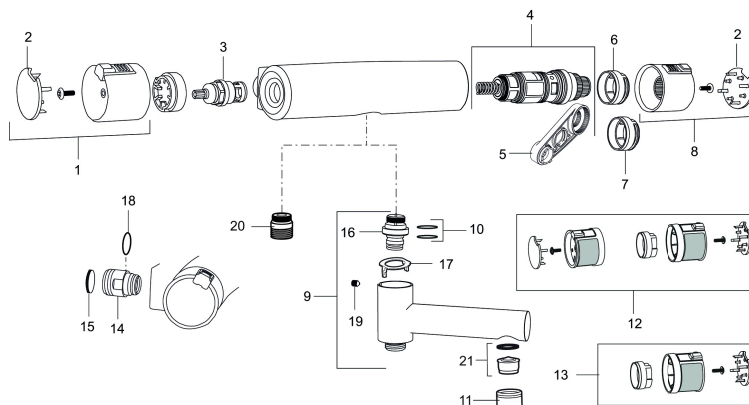

Art.no.: 730100.0011 NRF-nummer: 4290367

Utførende: Krom/Sort

Unike funksjoner

Tilbakeslagssikring 

- Trykk- og termostatstyrt
- Svingbar utløpstut som vender kar/dusj
- Sperreknapp 38°C
- Eco mengdeknapp
- Lead Free (blyfri)
- Med tilbakeslagsventiler etter standard EN 1717

PRODUKTBSKRIVNING

Mora MMIX T5 badekarbatteri

Mora MMIX kombinerer en formfin og ergonomisk design med en energieffektiv innside. Designen preges av en kjølelt bølgende geometri og formidler en tidløs og sammenhengende stil i hele serien. Vårt unike miljøkonsept EcoSafe™ ligger til grunn for utviklingsarbeidet og bidrar til lavt energiforbruk og langsiktige miljøhensyn.

Art.no.: 730100.0011

NRF-nummer: 4290367

Reservedelsliste

NR.	ART. NO.	NRF-NUMMER	BESKRIVELSE
1	409353.AA	4294132	Avst.ratt, komplett, krom
1	409353.0011AA		Avst.ratt, komplett, krom/sort
2	409358.AA	4294138	Dekkklokk, krom (2 stk)
2	409358.0011AA		Dekkklokk, sort (2 stk)
3	S600274	4303842	Keramisk kranoverdel
4	S600275	4305802	Reguleringsinnmat inkl. verktøy
5	S600298		Serviceverktøy
6	S600311		Sperrering (standard), sort
7	409364.AE		Sperrering (Maks 42°)
8	409352.AA	4294131	Temp.ratt, komplett, krom
8	409352.0011AA		Temp.ratt, komplett, krom/sort
9	409356	4294136	Utløpstut, krom
10	209519.AE	4294292	O-ringsett til tutnippel
11	131415.AE		Hylse for strålesamler, M24 utv. 15 mm, krom
12	409370.AA		Care gummierte ratt, sort/krom
12	409370.0085AA		Care gummierte ratt, lime/sort
12	409370.0095AE		Care gummierte ratt, rød/sort
13	409440.AE		Fast temp. stopp, Care, sort/krom

NR.	ART. NO.	NRF-NUMMER	BESKRIVELSE
14	409360.AA		Tilslutningsmutter komplett (150 c/c)
14	409361.AE		Tilslutningsmutter komplett (160 c/c)
15	409359.AA	4294139	Filtersats f/anslutning
16	409366.AE		Tutnippel M18x1 (Badekarbatteri)
17	38521000		Stoppskive for utløpstut
18	129131.AE		O-ring (18,1 x 1,6), 2 stk
19	708655.AE		Låsskrue
20	409365.AE		Ansatsnippel M18x1-G1/2
21	139783.AE		Innsats strålesamler 20–24 l/min ved 3 bar