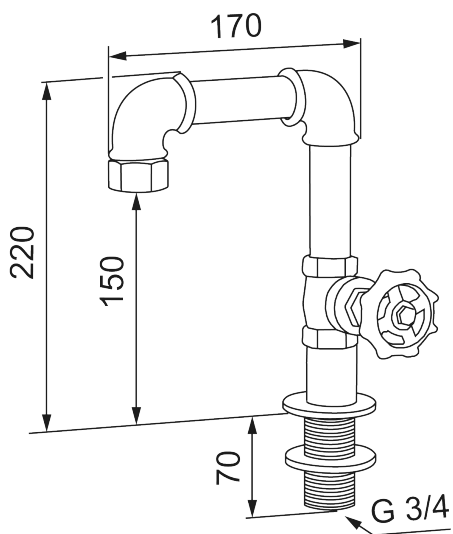

Unieke karaktereigenschappen

MORA GARDEN buiten wastafelkraan

Industriële en rustieke wasbakkraan in staalgrijze kleur die eenvoudig op de tuinslang kan worden aangesloten en flirt met het stijlvolle design van de buitendouche. De handgemaakte kraan van gekoppelde buisfittingen is ontworpen door Mora-designer Johan Lindberg. De kraan heeft een rustieke en strakke uitstraling en maakt de rauwe stijl van de buitenbadkamer compleet.

Artikelnummer: 400003

Omschrijving: Staalgrijs

- Voor bladdikte max 50 mm
- Sluit de tuinslang aan op de kraan met een G3/4" aansluiting (niet inbegrepen)
- Kraangat Ø27-42 mm