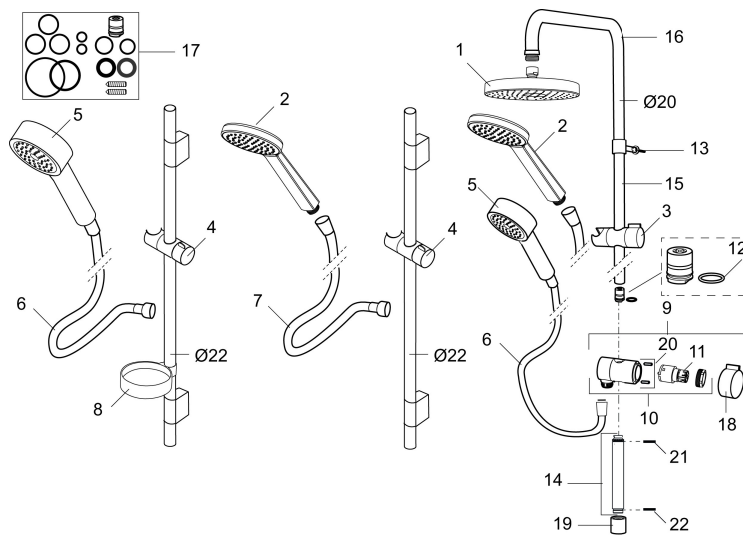

Tuote-nro: 130315 **LVI:** 6561051

Kuvaus: Kromattu

- Eco (energiaa ja vettä säästävä käsisuihku 9 l/min, kattosuihku 12 l/min)
- Easy-Clean -kalkinpoistojärjestelmä
- Vaihtimessa kolme asentoa: yläsuihku, käsisuihku, tyhjennys
- Vivun suunta voidaan valita vaihtimen asennuksen yhteydessä
- Suihkuputki lyhennettävissä
- Kromattu suihkuletku 1750 mm
- G1/2-liitäntä

TUOTEKUVAUS

Mora MMIX S6 Shower System

Mora MMIX yhdistää pehmeälinjaisen ja ergonomisen muotoilun energiatehokkaaseen sisäosaan. Sen muodot aaltoilevat pehmeästi, ja koko tuote viestii ajatonta, yhdenmukaista tyyliä. Mora MMIX:n kehitystyö perustui ainutlaatuiseseen, energiaa säästävään ja pitkäjänteistä ympäristöajattelua edistävään EcoSafe™-ympäristökonseptiimme.

Tuote-nro: 130315

LVI: 6561051

Varaosalistaus

NRO.	MA-NRO	LVI	KUVAUS
	139912.AE	6432193	Sovitepala saippuakupin 409416 kiinnitykseen Ø20 mm
1	209544	6567951	Siivilä S5 Ø180 mm
1	209545	6567952	Siivilä S6 Ø180 mm
2	130374	6561153	Käsisuihku S6
3	409418.AE	6561111	Käsisuihkun pidike Ø20 mm
4	130363.AE	6566915	Käsisuihkun pidike Ø22 mm
5	130361	6566257	Käsisuihku
6	139835.AE	6565020	Suihkuletku 1,75 m
7	130365.AE		Suihkuletku S6 1750 mm
8	409416	6569854	Saippuakuppi
9	409422		Suihkuvaihdin, täydellinen
10	409430.AE		Suihkuvaihdin (ilman kahvaa)
11	409417.AA	6430147	Vaihtimen toimiosa (myyntipakattu)
12	639173.AE		O-rengas (15,1 x 1,6), 2 kpl

NRO.	MA-NRO	LM	KUVAUS
13	139906.AE	6565464	Seinäpidike 20mm
14	209549.AE		Liitosputki
15	209548.AE		Alaputki
16	209550.AE		Yläputki
17	409425.AE		Varaosasarja
18	409443.AE		Vaihtimen kahva
19	209291.AE		Muunnosnipa G1/2 - M18x1
20	139812.AE		Rajoitinrenas M5x20
21	309246.AE		O-renas (13,1 x 1,6)
22	609029.AE		O-renas (16,1 x 1,6)