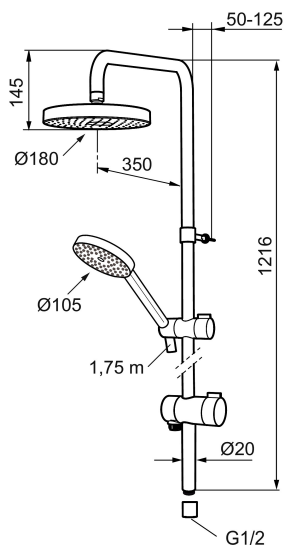

Mora MMIX S6 Shower System

Mora MMIX yhdistää pehmeälinjaisen ja ergonomisen muotoilun energiatehokkaaseen sisäosaan. Sen muodot aaltoilevat pehmeästi, ja koko tuote viestii ajatonta, yhdenmukaista tyyliä. Mora MMIX:n kehitystyö perustui ainutlaatuiseseen, energiaa säästävään ja pitkäjänteistä ympäristöajattelua edistävään EcoSafe™-ympäristökonseptiimme.

Tuote-nro: 130315 **LVI:** 6561051

Kuvaus: Kromattu

- Eco (energiaa ja vettä säästävä käsisuihku 9 l/min, kattosuihku 12 l/min)
- Easy-Clean -kalkinpoistojärjestelmä
- Vaihtimessa kolme asentoa: yläsuihku, käsisuihku, tyhjennys
- Vivun suunta voidaan valita vaihtimen asennuksen yhteydessä
- Suihkuputki lyhennettävissä
- Kromattu suihkuletku 1750 mm
- G1/2-liitäntä