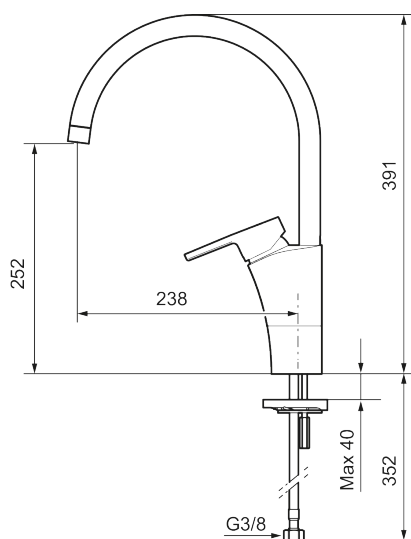

Unika egenskaper

Skyddsmodul

MMIX II soft köksblandare

MMIX II soft har en design som präglas av en smekamt böljande geometri och förmedlar en tidlös och sammanhängande stil.

Art.nr: 332105 RSK: 8312321 Flöde 3 bar: 5,0 l/min
Utförande: Krom, A-klass

- ESS (energisparsystem)
- Mjukstängning med keramisk tätning
- Inbyggd, lätt omställbar flödesbegränsning och temperaturspär
- Svängbar pip, spärrbricka medföljer för 60°, 85°, 110° eller 360°
- Flexibla anslutningsrör i metallspunnen Soft PEX[®], lekande G3/8
- Lead Free (blyfri)
- Ljudklass 1
- Hålmått Ø34-37 mm