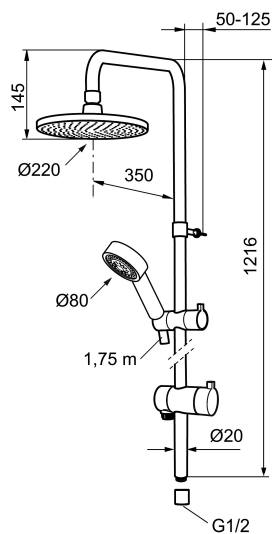

Unikke egenskaber

Mora Rexx Shower System S5

Mora Rexx er essensen af skandinavisk design og funktionalitet. Serien er uden overflødige detaljer, minimalistisk og med enkelheden i fokus. Dens præcision er dens innovation. Når tradition og håndværk er blandet med moderne produktionsteknik og inspirerende design, er resultatet Mora Rexx. Her, i form af et generøs shower system med en stor hovedbruser og en fleksibel håndbruser, begge med EASY-CLEAN system.

Artikel-nummer: 130014 VVS: 737801204

Beskrivelse: Krom

- Bruserhoved Ø220 mm med antikalsystem "Easy Clean"
- 1750 mm slange i metal med PVC og BPA fri slange indvendig.
- Slangen opfylder EN 1113.
- Omskiftere med keramisk kartusche, kan monteres med grebet i valgfri retning.
- Eco (Energi- og vandbesparende, håndbruser 9 l/min. tagbruser 12 l/min.)
- 350 mm fremspring.
- Bruserøret kan afkortes efter behov.