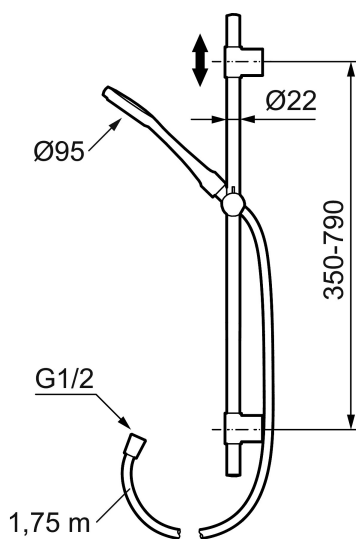

## Komplet brusersæt, Mora Cera S5

Et badeværelse er et sted for afkobling, nydelse og nyttiggørelse, så fyld det med den rette stemning. Spar energi uden at anstrenge dig, beskyt dig i mod temperaturudsving og und dig selv et ekstra lang bad uden at få dårlig samvittighed. Mora Cera fylder dit badeværelse med kvalitet på mange måder.

Artikel-nummer: 130318 VVS: 737554334 Flow 3 bar: 10,0 l/m

Beskrivelse: Krom

- I plastikpose.
- Easy Clean.
- Flexible rørholdere med skjulte skruehuller, der kan genbruge eksisterende huller i væggen.
- 1750 mm slange i metal med PVC og BPA fri slange indvendig.
- Slangen opfylder EN 1113.
- Valgfri tilslutning med/uden luftindblanding, der giver komfort flow ved 6 l/min. max. flow 10 l/min.