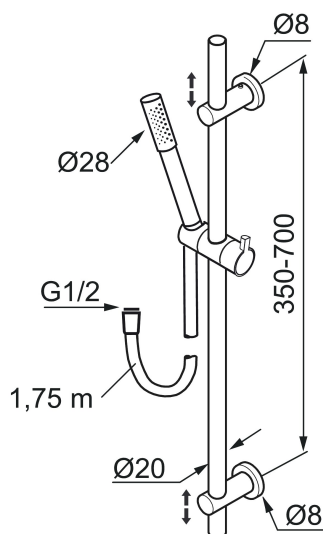

Unika egenskaper

MORA REXX S6 duschset

Mora REXX är essensen av skandinavisk design och funktionalitet. Serien är minimalistisk och med enkelheten i fokus. Dess precision är dess innovation. När tradition och hantverk samsas med moderna tillverkningsmetoder och inspirerande formgivning, blir resultatet Mora REXX. Här i form av en vacker duschordning med inbyggd smart funktionalitet.

Art.nr: 130191 RSK: 8932180

Utförande: Krom

- Metallomspunnen slang 1750 mm, PVC- och BPA- fri innerslang
- Med variabelt c/c-mått för befintliga skruvhål
- Med antikalksystem "Easy-Clean"
- Eco (energi- och vattenbesparande handdusch 9 l/min)