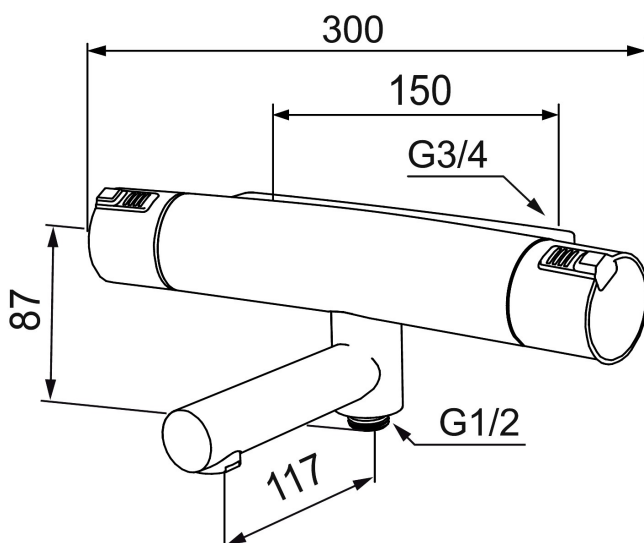

MORA MMIX T5 Wannenfüll- und Duschthermostat

Der Mora MMix Wannenfüll- und Duschthermostat vereint attraktives Design mit anspruchsvoller Technologie. Die druckbalancierte Thermostatkartusche bietet höchste Regelgenauigkeit auch bei schwierigen Installationsbedingungen. In der Praxis bedeutet das: Höchster Komfort und maximale Sicherheit.

Artikel-Nr.: 730100.DB

Ausführung: Chrom

Uniqe characteristics

Backflow protection unit type 

- Schwenkbarer Auslauf zur Umstellung zwischen Wanneneinlauf und Dusche
- Druckausgleichender Thermostat
- Temperaturwähler mit Sicherheitssperre bei 38°C
- Mit Eco Stop
- Wandabstand Auslauf 194 mm
- Lead Free (Bleifrei gem. Trinkwasserverordnung)