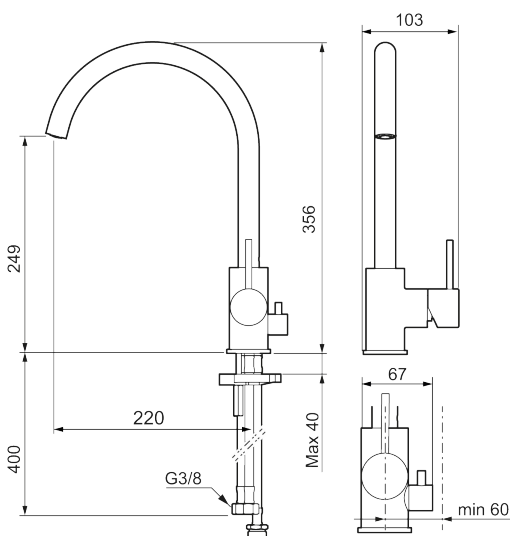

Utförande: Mattsvart, med diskmaskinsavstängning

Unika egenskaper

Skyddsmodul **AA**

- Keramisk tätning
- Omställbar flödesbegränsning och temperaturspär
- Flexibla anslutningsrör i metallomspunnen Soft PEX[®], lekande G3/8
- Svängbar pip 60°, 85°, 110° eller 360°
- Med diskmaskinsavstängning, KV ej omställbar till VV
- Hålmått Ø34-37 mm