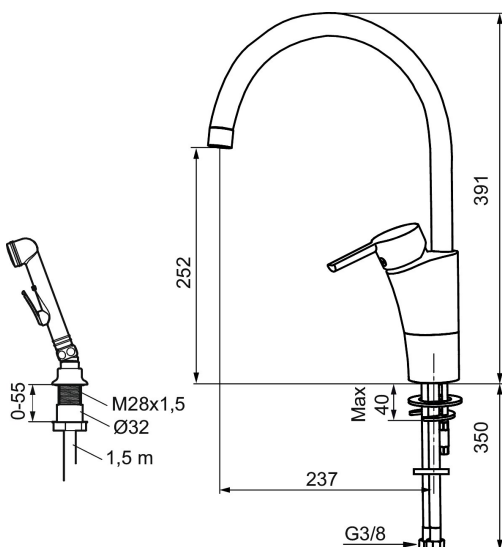

Unieke karaktereigenschappen

Type terugstroombeveiliging

MORA MMIX K5 keukenmengkraan

Artikelnummer: 732116 Flow 3 bar: 6,5 l/m

Omschrijving: Chroom

- Met zelfsluitende handdouche , doucheslang 1500 mm en bladdoorvoer
- ESS (Energie Spaar Systeem)
- Soft closing principe met keramische afdichtingen
- Instelbare volumestroom en temperatuurbegrenzing
- Eco (Energie- en waterbesparende volumestroombegrenzer)
- Draaibare uitloop 60°, 85°, 110° of 360°
- Flexible aansluitslangen 3/8"
- Lead Free (loodvrije messing)
- Met keerkleppen vlg EN1717
- Kraangat Ø32-37 mm