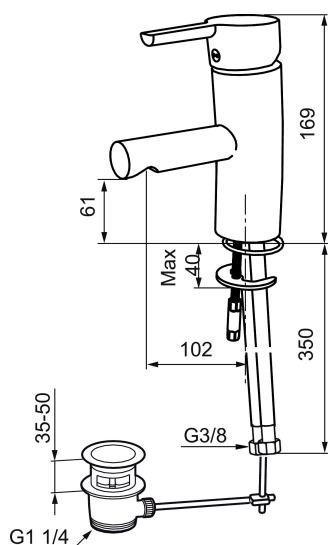

Etgrebsarmatur, Mora MMIX B5

Mora MMIX kombinerer et formsmukt og ergonomisk design med et energieffektivt indre. Designet er præget af en kærtegnende bølgede geometri og formidler en tidløs og sammenhængende stil gennem hele serien. Vores unikke miljøkoncept EcoSafe™ ligger til grund for udviklingsarbejdet og bidrager til et lavt energiforbrug og langsigtede miljøhensyn.

Artikel-nummer: 733051.TT VVS: 701994804 Flow 3 bar: 4,7 l/m

Beskrivelse: Krom, med Turbo-Jet funktion, tilslutning G3/8

Unikke egenskaber

Tilbageløbssikring

- Til håndvask.
- Løft-op-bundventil.
- 102 mm fremspring.
- ESS (Energy Saving System)
- Soft Closing og keramisk kartusche.
- Indbygget temperatur- og flowbegrænser.
- Flexible tilslutningsslanger.
- Godkendt af Svenska Reumatikerförbundet.
- Lead Free (blyfri)
- Hulmål Ø33,5-37 mm.
- 5 års trykgaranti.