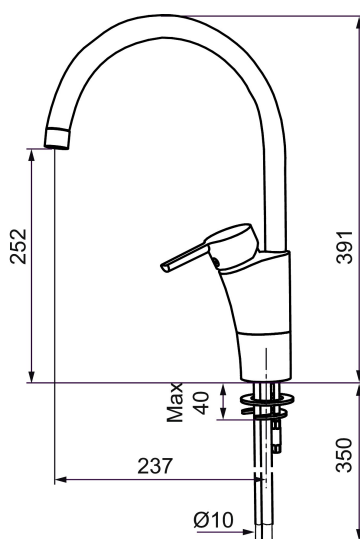

Etgrebsarmatur, Mora MMIX K5

Mora MMIX kombinerer et formsmukt og ergonomisk design med et energieffektivt indre. Designet er præget af en kærtegnende bølgende geometri og formidler en tidløs og sammenhængende stil gennem hele serien. Vores unikke miljøkoncept EcoSafe™ ligger til grund for udviklingsarbejdet og bidrager til et lavt energiforbrug og langsigtede miljøsyn.

Artikel-nummer: 732100.TT VVS: 705907704 Flow 3 bar: 13,6 l/m

Beskrivelse: Krom, med Turbo-Jet funktion, tilslutning Ø10

Unikke egenskaber

Tilbageløbssikring

- Til køkkenvask.
- ESS (Energy Saving System).
- Med høj U-svingtud 60°, 85°, 110° eller 360°.
- 237 mm fremspring.
- Soft Closing og keramisk kartusche.
- Indbygget temperatur- og flowbegrænser.
- Eco (Energj- og vandbesparende perlator).
- Flexible tilslutningsslanger.
- Godkendt af Svenska Reumatikerförbundet.
- Lead Free (blyfri).
- Hulmål Ø32-37 mm.
- **5 års trykgaranti.**