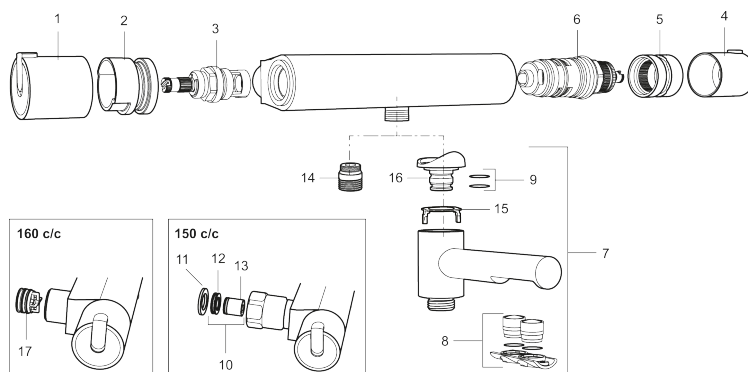

Art.nr: 707000 RSK: 8344025

Utförande: Krom, 160 c/c

Unika egenskaper

Skyddsmodul 

- Utloppspip med inbyggd omkastare
- Kompenserar temperatur- och tryckvariationer
- Säkerhetsspärr 38°
- Eco-stopp
- Piputsprång med väggbrika 168 mm
- Återströmningsskydd enligt EU-standard SS-EN 1717

PRODUKTBESKRIVNING

MORA REXX T5 badkarsblandare

Mora REXX är essensen av skandinavisk design och funktionalitet. Serien är minimalistisk och med enkelheten i fokus. Dess precision är dess innovation. När tradition och hantverk samsas med moderna tillverkningsmetoder och inspirerande formgivning, blir resultatet Mora REXX. Här i form av en vacker badkarsblandare med världsledande funktionalitet för säkerhet och komfort.

Art.nr: 707000

RSK: 8344025

Reservdelslista

NR.	ART.NR	RSK	BESKRIVNING
1	209511.AE	8345176	Mängdvred, krom
1	209511.0011AE	8345177	Mängdvred, krom/svart
2	209513.AE	8346508	Stoppring, mängdvred
3	708467.AE	8345124	Överstycke
4	209510.AE	8345163	Temperaturvred, krom
4	209510.0011AE	8345164	Temperaturvred, krom/svart
5	209512.AE	8346507	Stoppring, temperaturvred
6	708468.AE	8345130	Termostatsats
7	209515	8344849	Utloppspip för ombyggnad av duschblandare, krom
7	209515.0011	8344850	Utloppspip för ombyggnad av duschblandare, krom/svart
8	209516.AE	8242291	Strålsamlarkit, krom
8	209516.0011AE	8242295	Strålsamlarkit, krom/svart
9	209519.AE	8938340	O-ringar
10	708338.AE		Backventil (2 st), 150 c/c
11	709339.AE	8938274	Packning 24/15x2, 2-pack
12	708080.AE		Silhållare, 150 c/c
13	139465.AE	8186872	Patronbackventil, 150 c/c
14	409659.AE	8187025	Utloppsnippel M18x1xG1/2

NR.	ART.NR	RSK	BESKRIVNING
15	129154.AE	8295332	Spärring
16	209494.AE	8314141	Nippel, till badkarsblandare
17	129380.AE	8345651	Backventil (2 st), 160 c/c