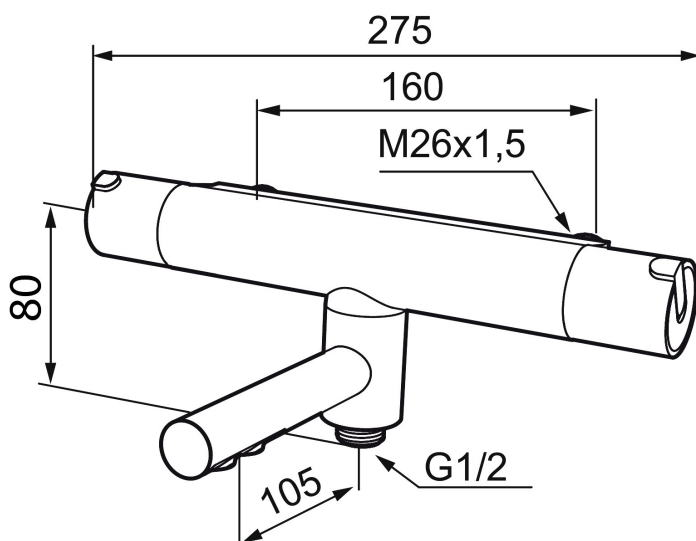

MORA REXX T5 badkarsblandare

Mora Rexx är essensen av skandinavisk design och funktionalitet. Serien är minimalistisk och med enkelheten i fokus. Dess precision är dess innovation. När tradition och hantverk samsas med moderna tillverkningsmetoder och inspirerande formgivning, blir resultatet Mora Rexx. Här i form av en vacker badkarsblandare med världsledande funktionalitet för säkerhet och komfort.

Art.nr: 707000 RSK: 8344025

Utförande: Krom, 160 c/c

Unika egenskaper

Skyddsmodul 

- Utloppspip med inbyggd omkastare
- Kompenserar temperatur- och tryckvariationer
- Säkerhetsspärr 38°
- Eco-stopp
- Piputsprång med väggbrika 168 mm
- Återströmningsskydd enligt EU-standard SS-EN 1717

PRODUKTBESKRIVNING

MORA REXX T5 badkarsblandare

Mora REXX är essensen av skandinavisk design och funktionalitet. Serien är minimalistisk och med enkelheten i fokus. Dess precision är dess innovation. När tradition och hantverk samsas med moderna tillverkningsmetoder och inspirerande formgivning, blir resultatet Mora REXX. Här i form av en vacker badkarsblandare med världsledande funktionalitet för säkerhet och komfort.