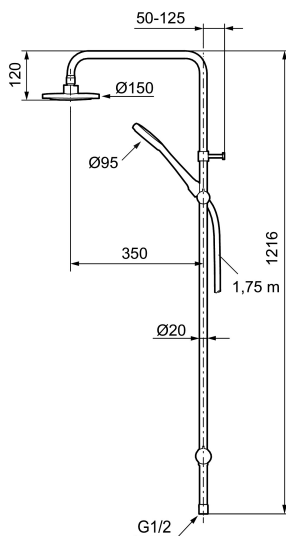

CERA S5 shower system

Mora Cera dusch finns i flera varianter och är en del i en produktserie för att skapa ett enhetligt intryck och känsla i ditt hem. Välj bland takdusch-, handduschset eller ett helt badrumspaket. Hela Mora Cera-serien är utvecklad för att vara ett miljö och energisäkert val för hela familjen.

Art.nr: 130005 RSK: 8199231

Utförande: Krom

- Omkastare med keramisk tätning
- Metallomspunnen slang 1750 mm, PVC- och BPA-fri innerslang
- Med antikalksystemet "Easy-Clean"
- Duschröret kan kapas vid behov
- Justerbart väggfäste
- Omkastaren kan monteras med vredet framåt eller åt sidan
- Valbar anslutning med/utan luftinblandning
- Luftinblandning ger komfortflöde vid 6 l/min, maxflöde 10 l/min