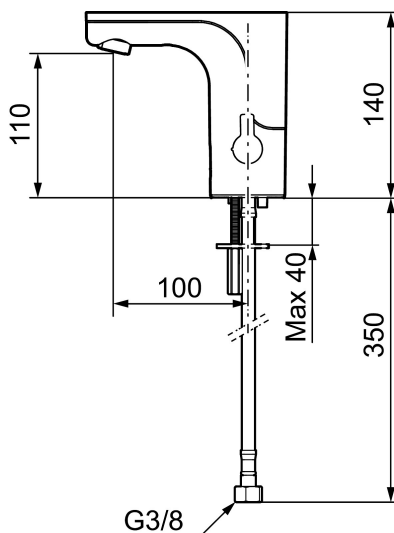

MORA MMIX tronic black, wastafelkraan met hygiënische spoeling, batterij uitvoering

Artikelnummer: 720080.11 Flow 3 bar: 5,0 l/m

Omschrijving: Zwart PVD, batterij uitvoering (incl. Batterij), 5 l/min bij 200–600 kPa

Unieke karaktereigenschappen

Type terugstroombeveiliging **EB**

PRODUCTOMSCHRIJVING

MORA MMIX tronic black,
wastafelkraan met hygiënische
spoeling, batterij uitvoering

Artikelnummer: 720080.11

Onderdelen lijst