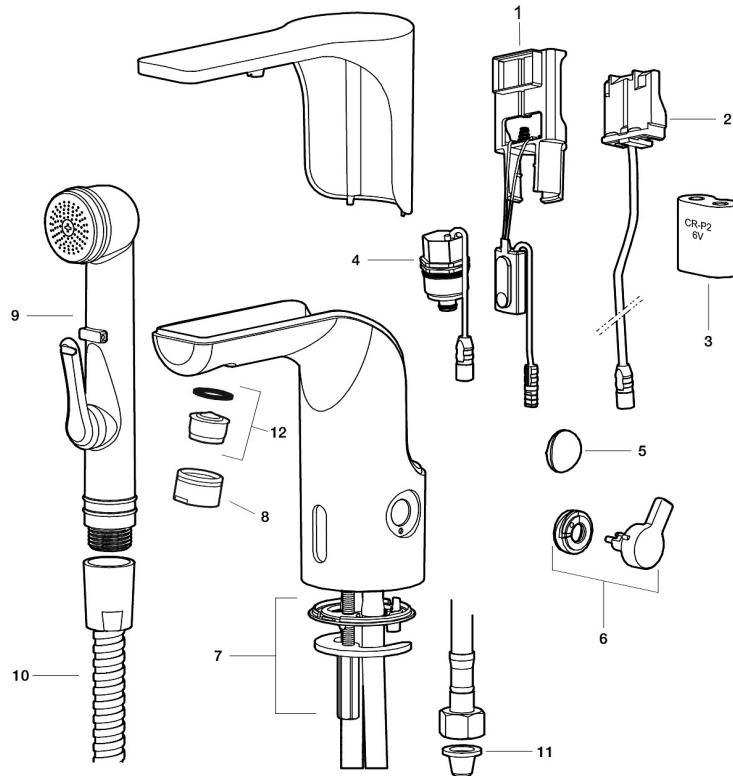

- Met temperatuurregelaar, na instellen van de gewenste temperatuur kan de regelaar vervangen worden door een afdekkap
- 6 verschillende programma's, 1 volledig programmeerbaar (optioneel met afstandsbediening 729480.AE)
- Vandalismebestendig kraanhuis
- Instelbare warmwaterstop
- Stroomtijdbegrenzer, voorkomt overstroming
- Schoonmaakmodus (stromingsstop gedurende 1 minuut)
- Veiligheidstype sensor, IP67
- Eco (energie- en waterbesparing constante volumestraalregelaar)
- Laag stroomverbruik – lange levensduur (batterij blijft gemiddeld 5 jaar goed)
- Kan later omgebouwd worden van batterij op netspanning of andersom
- Milieuvriendelijke materialen (loodvrij conform Drinkwaterbesluit)
- Gecertificeerd volgens DIN EN 15091

Unieke karaktereigenschappen

Type terugstroombeveiliging **EB**

PRODUCTOMSCHRIJVING

MORA MMIX tronic black,
wastafelkraan met hygiënische
spoeling, batterij uitvoering

Artikelnummer: 720080.11

Onderdelen lijst

NR.	ARTIKELNR.	OMSCHRIJVING
1	S600278	Electronische unit standaard
1	S600329	Electronische unit met aansluiting voor extern signaal voor cyclusspoeling
2	S600131	AC adapter
3	S600135	Batterij 6 V
4	S600277	Magneetventiel
5	729457.AE	Afdekdop
6	729456.AE	Temperatuurregelaar, chroom
6	729456.11AE	Temperatuurregelaar, zwartz PVD
6	729456.14AE	Temperatuurregelaar, koper poliert PVD
6	729456.16AE	Temperatuurregelaar, champagner PVD
6	729456.60AE	Temperatuurregelaar, messing poliert PVD
7	729458.AE	Bevestigingsset