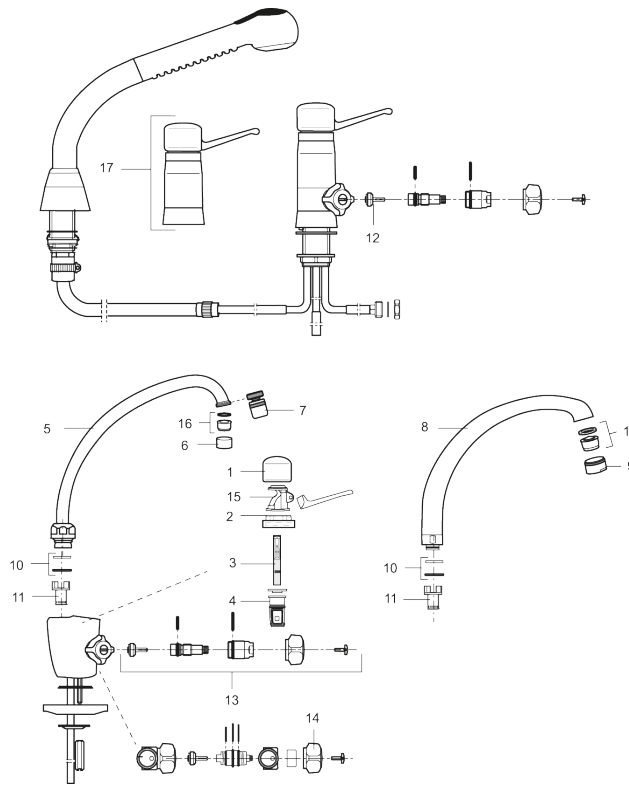

Mora Temp ESS High Standard kök

Art.nr: 701930.CA RSK: 8317922

Utförande: Krom, ECO, 020. sv.b. pip 120°. Med flödesbeg. 8 l/min

- Med diskmaskinsavstängning KV
- OBS! Ej omställbar till VV
- Håltagning Ø29-37 mm

Unika egenskaper

Skyddsmodul 

PRODUKTBESKRIVNING

Mora Temp ESS High Standard kök

Art.nr: 701930.CA

RSK: 8317922

Reservdelslista

NR.	ART.NR	RSK	BESKRIVNING
1	209443.AE	8346475	Huv Mora Temp ESS, krom
2	209421.AE	8346468	Spak Mora Temp
3	209254.AE	8345262	Kolv 020 ESS (till köksblandare)
4	209098.AE	8938115	Ventilhylsa
5	708027.AE	8326703	Svängpip f. Mora Temp High Standard, 120°
5	708026.AE	8326702	Svängpip för Mora Temp High Standard, 360°
6	131410.AE	8281509	Hylsa M22 inv.
7	S600314	8280068	Strålsamlare M22 inv., ledbar, 7–9 l/min vid 3 bar
8	708520.AE	8326713	Svängpip High Line 120°
8	708519.AE	8326711	Svängpip High Line 360°
9	131413.AE	8281511	Hylsa M24 utv., 13 mm
10	708111.AE	8938221	Packningssats till svängpip Mora Temp High Standard
11	719166.AE		Spärrsegment 20°, till High Standard
12	600470.AE	8591305	Ventilkägla 10, 1 st

NR.	ART.NR	RSK	BESKRIVNING
13	708060.AE	8347218	Överstycke till DM-avstängning med ratt
14	309174.AE	8295324	Vred till diskmaskinsavstängning
15	209201.AE	8295319	Spakfäste, komplett
16	131398.AE	8281493	Strålsamlarinsats, 9–11 l/min vid 3 bar
19	90670000	8308840	Krom, med ansl. Cu-rör Ø10 mm