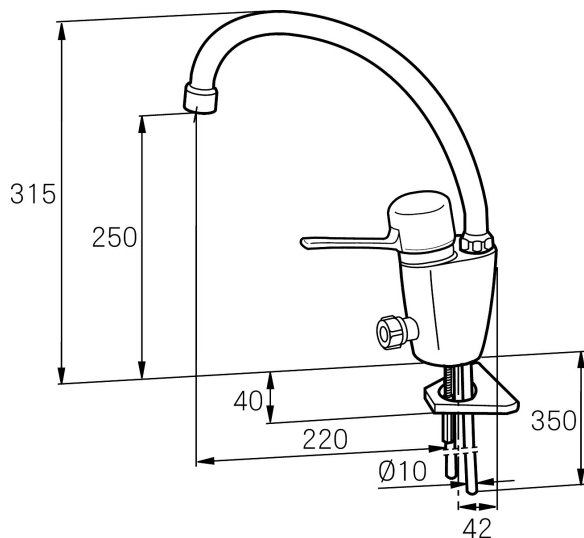

Mora Temp ESS High Standard kök

Art.nr: 701930.CA RSK: 8317922

Utförande: Krom, ECO, 020. sv.b. pip 120°. Med flödesbeg. 8 l/min

- Med diskmaskinsavstängning KV
- OBS! Ej omställbar till VV
- Håltagning Ø29-37 mm

Unika egenskaper

Skyddsmodul 

PRODUKTBESKRIVNING

Mora Temp ESS High Standard kök

Art.nr: 701930.CA

RSK: 8317922

Reservdelslista

NR.	ART.NR	RSK	BESKRIVNING
1	209443.AE	8346475	Huv Mora Temp ESS, krom
2	209421.AE	8346468	Spak Mora Temp
3	209254.AE	8345262	Kolv 020 ESS (till köksblandare)
4	209098.AE	8938115	Ventilhylsa
5	708027.AE	8326703	Svängpip f. Mora Temp High Standard, 120°
5	708026.AE	8326702	Svängpip för Mora Temp High Standard, 360°
6	131410.AE	8281509	Hylsa M22 inv.
7	S600314	8280068	Strålsamlare M22 inv., ledbar, 7–9 l/min vid 3 bar
8	708520.AE	8326713	Svängpip High Line 120°
8	708519.AE	8326711	Svängpip High Line 360°
9	131413.AE	8281511	Hylsa M24 utv., 13 mm
10	708111.AE	8938221	Packningssats till svängpip Mora Temp High Standard
11	719166.AE		Spärrsegment 20°, till High Standard
12	600470.AE	8591305	Ventilkägla 10, 1 st

NR.	ART.NR	RSK	BESKRIVNING
13	708060.AE	8347218	Överstycke till DM-avstängning med ratt
14	309174.AE	8295324	Vred till diskmaskinsavstängning
15	209201.AE	8295319	Spakfäste, komplett
16	131398.AE	8281493	Strålsamlarinsats, 9–11 l/min vid 3 bar
19	90670000	8308840	Krom, med ansl. Cu-rör Ø10 mm