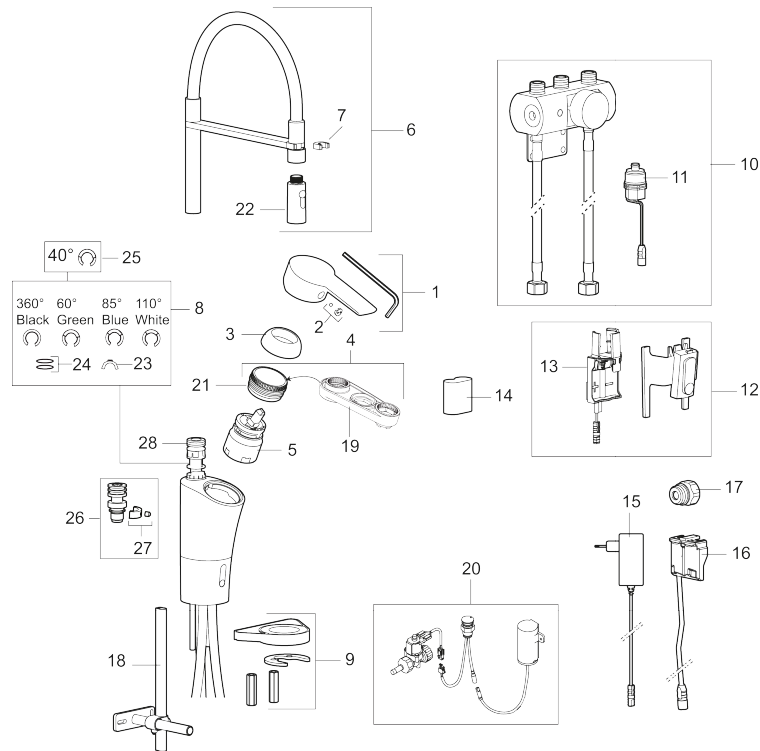

Unike funksjoner

Tilbakeslagssikring

MORA CERA duo miniprofi kjøkkenbatteri

Art.no.: 242480 NRF-nummer: 4290249 Flow 3 bar: 9,1 l/m
Utførende: Krom, batteridrift, inkl. batteri

- Sensorstyrt for håndvask og avskylling
- Mykstengende
- ESS (Energisparessystem)
- Vannmengdebegrenser og temperatursperre
- Mora Eco vannbesparende strålesamler
- Svingbar tut sperre 60°, 85°, 110° eller 360°
- Med elektronisk avstengning for maskin
- 2-strålig, konsentrert strålebilde og hånddusj
- Tappetidbegrensning hindrer oversvømming
- Avstengning av vannmengde i 5 min. via sensor (anvendes f. eks. ved rengjøring)
- Lavt strømforbruk - lang livslengde
- IP klasse sensor, IP67
- Med tilbakeslagsventiler etter standard EN 1717

Installasjon:

- Enkel installasjon og service
- Tilpasses for batteridrift 6V eller nettdrift 12V AC/DC
- Ved nettdrift bruk adaptersett MA S600147
- Automatisk justering av sensoravstand
- Fleksible Soft PEX®-rør med 3/8" mutter
- For hull i benk Ø34-37 mm

Innstillinger:

- Programmerbar deteksjonavstand
- Velgbar tappetid

Elektronisk avstengning for maskin:

- Touchknappen monteres i beslag eller benkeplate
- Godstykkelse benkeplate 0-40 mm
- Fargeindikator for posisjonsvalg

- Stenger automatisk etter 3 eller 12 timer
- Leveres med 9V batteri
- Anslutning G1/2
- For hull i benk Ø20/21 mm

PRODUKT BESKRIVNING

MORA CERA duo miniprofi kjøkkenbatteri

Art.no.: 242480

NRF-nummer: 4290249