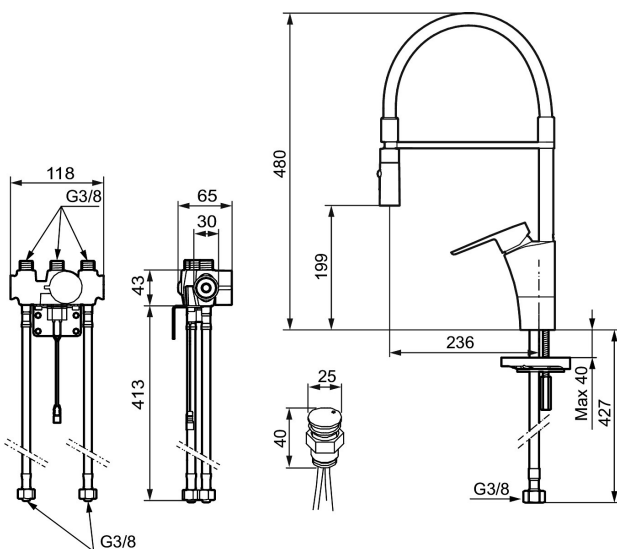

Unike funksjoner

Tilbakeslagssikring

MORA CERA duo miniprofi kjøkkenbatteri

Art.no.: 242480 NRF-nummer: 4290249 Flow 3 bar: 9,1 l/m
Utførende: Krom, batteridrift, inkl. batteri

- Sensorstyrt for håndvask og avskylling
- Mykstengende
- ESS (Energisparessystem)
- Vannmengdebegrenser og temperatursperre
- Mora Eco vannbesparende strålesamler
- Svingbar tut sperre 60°, 85°, 110° eller 360°
- Med elektronisk avstengning for maskin
- 2-strålig, konsentrert strålebilde og hånddusj
- Tappetidbegrensning hindrer oversvømming
- Avstengning av vannmengde i 5 min. via sensor (anvendes f. eks. ved rengjøring)
- Lavt strømforbruk - lang livslengde
- IP klasse sensor, IP67
- Med tilbakeslagsventiler etter standard EN 1717

Installasjon:

- Enkel installasjon og service
- Tilpasses for batteridrift 6V eller nettdrift 12V AC/DC
- Ved nettdrift bruk adaptersett MA S600147
- Automatisk justering av sensoravstand
- Fleksible Soft PEX®-rør med 3/8" mutter
- For hull i benk Ø34-37 mm

Innstillinger:

- Programmerbar deteksjonavstand
- Velgbar tappetid

Elektronisk avstengning for maskin:

- Touchknappen monteres i beslag eller benkeplate
- Godstykkelse benkeplate 0-40 mm
- Fargeindikator for posisjonsvalg

- Stenger automatisk etter 3 eller 12 timer
- Leveres med 9V batteri
- Anslutning G1/2
- For hull i benk Ø20/21 mm

PRODUKT BESKRIVNING

MORA CERA duo miniprofi kjøkkenbatteri

Art.no.: 242480

NRF-nummer: 4290249