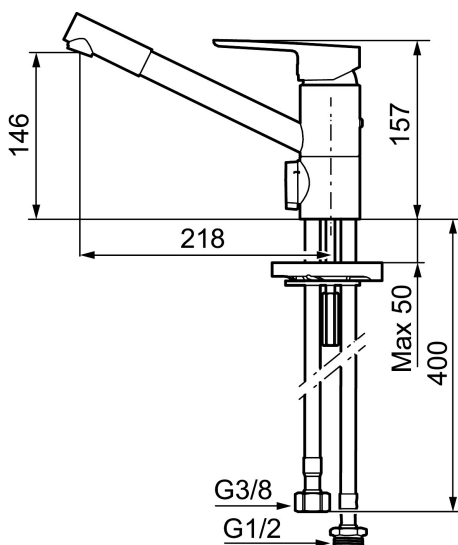

Art.nr: 245031 RSK: 8318203 Flöde 3 bar: 9,8 l/min

Utförande: Krom, ansl. lekande G3/8

### Unika egenskaper

Skyddsmodul

- ESS (energisparsystem)
- Mjukstängning med keramisk tätning
- Omställbar flödesbegränsning och temperaturspär
- Eco (energi- och vattenbesparande strålsamlare)
- Flexibla anslutningsrör i metallomspunnen Soft PEX®
- Svängbar pip 110°
- Med diskmaskinsavstängning. Omställbar mellan KV och VV, inställd på KV
- Hålmått Ø34-37 mm