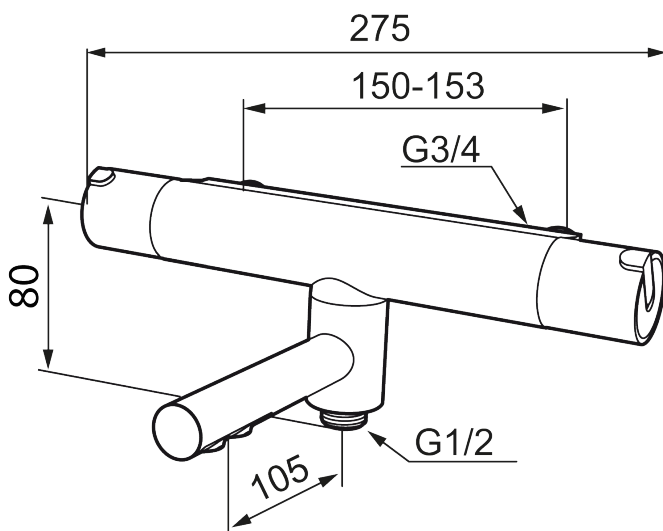

MORA REXX T5 badkarsblandare

Mora REXX är essensen av skandinavisk design och funktionalitet. Serien är minimalistisk och med enkelheten i fokus. Dess precision är dess innovation. När tradition och hantverk samsas med moderna tillverkningsmetoder och inspirerande formgivning, blir resultatet Mora REXX. Här i form av en vacker badkarsblandare med världsledande funktionalitet för säkerhet och komfort.

Art.nr: 707010 RSK: 8344027

Utförande: Krom, 150 c/c

Unika egenskaper

Skyddsmodul

- OBS! 150 c/c
- Utloppspip med inbyggd omkastare
- Kompenserar temperatur- och tryckvariationer
- Säkerhetsspärr 38°
- Eco-stopp
- Piputsprång med väggbricka 182 mm
- Ansl. inv. G3/4
- Återströmningsskydd enligt EU-standard SS-EN 1717

PRODUKTBeskrivning

MORA REXX T5 badkarsblandare

Mora REXX är essensen av skandinavisk design och funktionalitet. Serien är minimalistisk och med enkelheten i fokus. Dess precision är dess innovation. När tradition och hantverk samsas med moderna tillverkningsmetoder och inspirerande formgivning, blir resultatet Mora REXX. Här i form av en vacker badkarsblandare med världsledande funktionalitet för säkerhet och komfort.

NR.	ART.NR	RSK	BESKRIVNING
15	129154.AE	8295332	Spärring
16	209494.AE	8314141	Nippel, till badkarsblandare
17	129380.AE	8345651	Backventil (2 st), 160 c/c