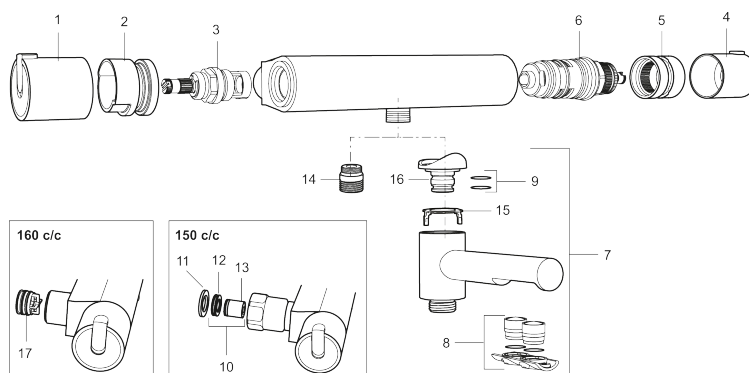

Art.nr: 707010 RSK: 8344027

Utförande: Krom, 150 c/c

Unika egenskaper

Skyddsmodul

- OBS! 150 c/c
- Utloppspip med inbyggd omkastare
- Kompenserar temperatur- och tryckvariationer
- Säkerhetsspärr 38°
- Eco-stopp
- Piputsprång med väggbricka 182 mm
- Ansl. inv. G3/4
- Återströmningsskydd enligt EU-standard SS-EN 1717

PRODUKTBeskrivning

MORA REXX T5 badkarsblandare

Mora REXX är essensen av skandinavisk design och funktionalitet. Serien är minimalistisk och med enkelheten i fokus. Dess precision är dess innovation. När tradition och hantverk samsas med moderna tillverkningsmetoder och inspirerande formgivning, blir resultatet Mora REXX. Här i form av en vacker badkarsblandare med världsledande funktionalitet för säkerhet och komfort.

Art.nr: 707010

RSK: 8344027

Reservdelslista

NR.	ART.NR	RSK	BESKRIVNING
1	209511.AE	8345176	Mängdvred, krom
1	209511.0011AE	8345177	Mängdvred, krom/svart
2	209513.AE	8346508	Stoppring, mängdvred
3	708467.AE	8345124	Överstycke
4	209510.AE	8345163	Temperaturvred, krom
4	209510.0011AE	8345164	Temperaturvred, krom/svart
5	209512.AE	8346507	Stoppring, temperaturvred
6	708468.AE	8345130	Termostatsats
7	209515	8344849	Utloppspip för ombyggnad av duschblandare, krom
7	209515.0011	8344850	Utloppspip för ombyggnad av duschblandare, krom/svart
8	209516.AE	8242291	Strålsamlarkit, krom
8	209516.0011AE	8242295	Strålsamlarkit, krom/svart
9	209519.AE	8938340	O-ringar
10	708338.AE		Backventil (2 st), 150 c/c
11	709339.AE	8938274	Packning 24/15x2, 2-pack
12	708080.AE		Silhållare, 150 c/c
13	139465.AE	8186872	Patronbackventil, 150 c/c
14	409659.AE	8187025	Utloppsnippel M18x1xG1/2

NR.	ART.NR	RSK	BESKRIVNING
15	129154.AE	8295332	Spärring
16	209494.AE	8314141	Nippel, till badkarsblandare
17	129380.AE	8345651	Backventil (2 st), 160 c/c