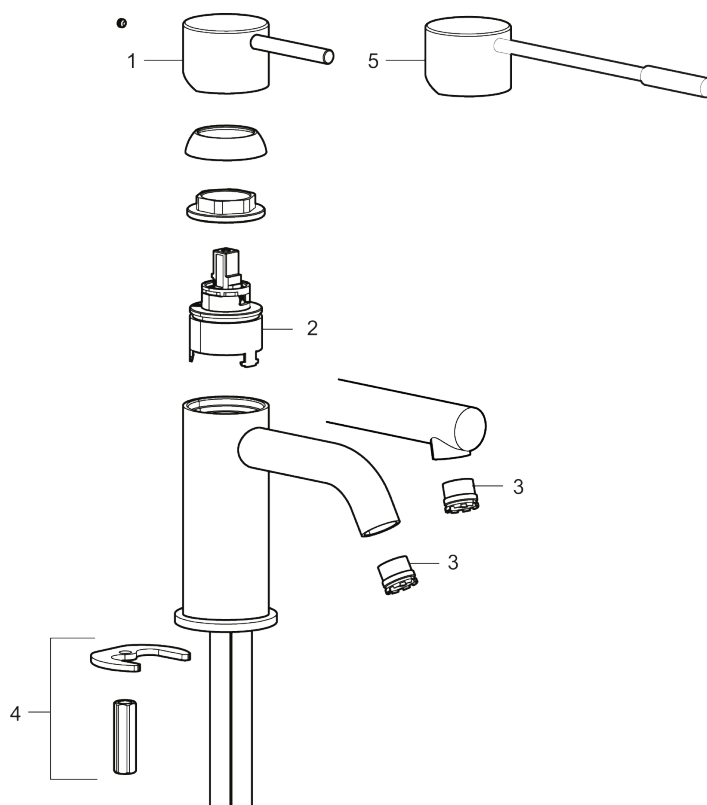

273023.CA

VVS:

701491404

Flow 3 bar: 4,5

l/m

Beskrivelse: Krom

- Til håndvask.
- 171 mm fremspring.
- Keramisk tætning.
- Indbygget temperatur- og flowbegrænser.
- Eco (Energi- og vandbesparende konstantvandstrømsperlator 5 l/min) ved 2-6 bar.
- Flexible tilslutningsslanger.
- Hulmål Ø34-37 mm.

PRODUKTBEKRIVELSE

MORA INXX II sharp, high

INXX II håndvaskarmatur findes i tre forskellige højder, hvor high er et højt armatur, der er tilpasset vaskefade. I en forkromet, holdbar overflader og håndvaskarmaturets lige profil med lang tud og skrå studs – er INXX II sharp både smukt og behageligt i brug. Armaturet er testet og godkendt ud fra det gældende bygningsreglement og er energieffektivt, hvilket indebærer, at det giver et lavere vand- og energiforbrug uden at gå på kompromis med komforten. Bundventilen fås som tilbehør i samme overflader.

Reservedelsliste

NR.	ART.NO	VVS	BESKRIVELSE
1	409701.AE		Greb, komplet, krom
1	409701.12AE		Greb, komplet, matsort
1	409701.22AE		Greb, komplet, mathvid

NR.	ART.NO	VVS	BESKRIVELSE
1	409701.44AE		Greb, komplet, matgrå
1	409701.60AE		Greb, komplet, poleret messing PVD
1	409701.62AE		Greb, komplet, børstet messing PVD
2	409703.AE		Keramisk indstats
3	409706.AE		Strålsamler M16,5 udv., 5 l/min ved 2–6 bar
4	209518.AE	745148620	Monteringssæt til håndvaskarmatur
5	409708.AE	745146404	Handicapvenligt greb, L=172, krom
5	409708.12AE	745146411	Handicapvenligt greb, L=172, matsort
5	409708.22AE	745146410	Handicapvenligt greb, L=172, mathvid
5	409708.44AE	745146412	Handicapvenligt greb, L=172, matgrå
5	409708.60AE	745146485	Handicapvenligt greb, L=172, poleret messing PVD
5	409708.62AE	745146487	Handicapvenligt greb, L=172, børstet messing PVD