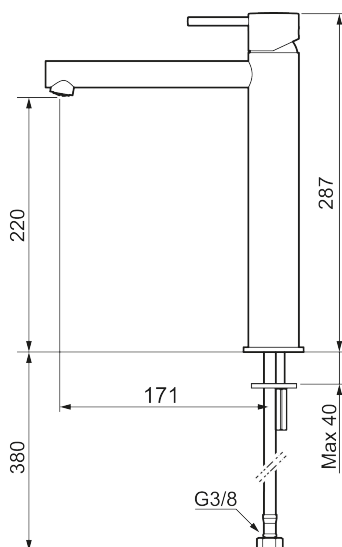

Unikke egenskaber

Tilbageløbssikring

MORA INXX II sharp, high

INXX II håndvaskarmatur findes i tre forskellige højder, hvor high er et højt armatur, der er tilpasset vaskefade. I en forkromet, holdbar overflader og håndvaskarmaturets lige profil med lang tud og skrå studs – er INXX II sharp både smukt og behageligt i brug. Armaturet er testet og godkendt ud fra det gældende bygningsreglement og er energieffektivt, hvilket indebærer, at det giver et lavere vand- og energiforbrug uden at gå på kompromis med komforten. Bundventilen fås som tilbehør i samme overflader.

273023.CA

VVS:

701491404

Flow 3 bar: 4,5

l/m

Beskrivelse: Krom

- Til håndvask.
- 171 mm fremspring.
- Keramisk tætning.
- Indbygget temperatur- og flowbegrænser.
- Eco (Energi- og vandbesparende konstantvandstrømsperlator 5 l/min) ved 2-6 bar.
- Flexible tilslutningsslanger.
- Hulmål Ø34-37 mm.

PRODUKTBEKRIVELSE

MORA INXX II sharp, high

INXX II håndvaskarmatur findes i tre forskellige højder, hvor high er et højt armatur, der er tilpasset vaskefade. I en forkromet, holdbar overflader og håndvaskarmaturets lige profil med lang tud og skrå studs – er INXX II sharp både smukt og behageligt i brug. Armaturet er testet og godkendt ud fra det gældende bygningsreglement og er energieffektivt, hvilket indebærer, at det giver et lavere vand- og energiforbrug uden at gå på kompromis med komforten. Bundventilen fås som tilbehør i samme overflader.