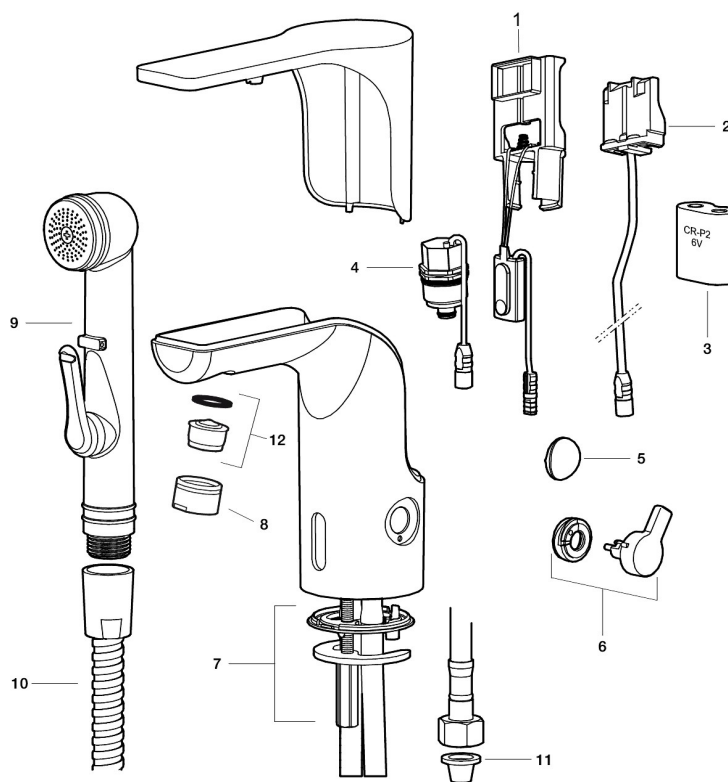

PRODUKTBESKRIVNING

MMIX tronic tvättställsblandare, batteridrift

Sensorstyrda blandare har sitt ursprung i offentliga miljöer, men börjar mer och mer hitta in i det moderna hemmet. MORA MMIX tronic är en ny generation av svensktutvecklade sensorstyrda blandare med all teknik integrerad i blandarhuset, dvs ingen elektronik under tvättstället. Den sparar både vatten och energi, och är lika enkel att installera som en vanlig tvättställsblandare. MORA MMIX tronic är batteridrivnen, men är enkel att konvertera om till nätdrift. Med hjälp av reglaget på sidan ställer man enkelt temperaturen.

Art.nr: 720080.LD1

RSK: 8430075

Reservdelslista

NR.	ART.NR	RSK	BESKRIVNING
1	S600278	8398041	Elektronikenhet till STD
1	S600329	8398042	Elektronikenhet till Centralstyrd
2	S600131	8483190	AC adapter
3	S600135	8483191	Batteri
4	S600277	8398040	Magnetventil
5	729457.AE	8553563	Täcklock
6	729456.AE	8553562	Vred, krom
6	729456.11AE	8483168	Vred, svart PVD
6	729456.14AE	8483180	Vred, polerad koppar PVD