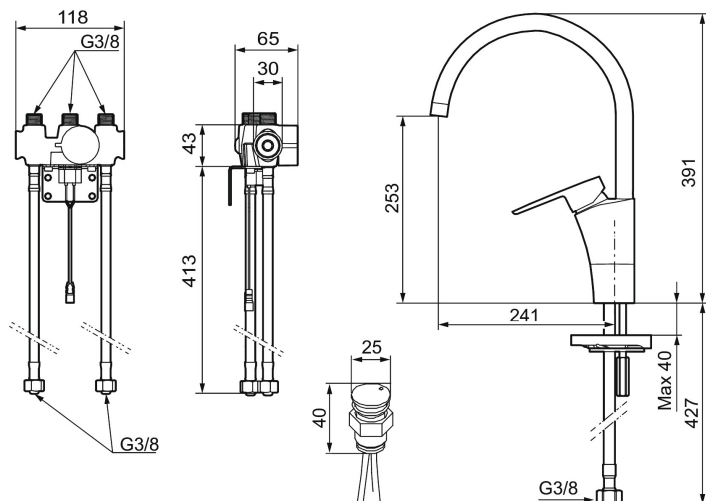

Unieke karaktereigenschappen

Type terugstroombeveiliging

MORA CERA duo aanrecht hybride kraan met hygiënische spoeling

Artikelnummer: 242180

Omschrijving: Chroom, batterij uitvoering, incl. elektrisch veiligheidsventiel & batterij

- Hybride kraan, mechanische mengkraan met 1 hendel, gecombineerd met sensor voor contactloos aftappen
- 6 verschillende programma's, volledig programmeerbaar (optioneel met afstandsbediening 729480.AE)
- Automatische aanpassing van de sensorafstand
- Instelbare warmwaterstop
- Stroomtijdbegrenzer, voorkomt overstroming
- Schoonmaakmodus (stromingsstop gedurende 1 minuut)
- Veiligheidstype sensor, IP67
- Laag stroomverbruik – lange levensduur (batterij blijft gemiddeld 5 jaar goed)
- Kan later omgebouwd worden van batterij op netspanning of andersom
- Voor netspanning is de adapterkit S600147 benodigd
- Draaibare uitloop 60°, 85°, 110° of 360° (begrenzer voor 60° of 110° inbegrepen)
- Kraangat Ø32-37 mm
- Gecertificeerd volgens DIN EN 15091