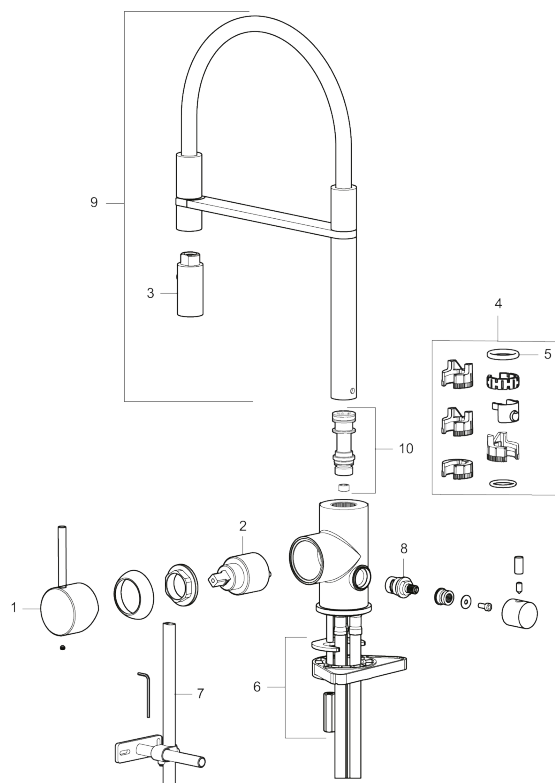

PRODUKTBESKRIVNING

MORA INXX II Miniprofi

Med en holdbar mattgrå nyanse og moderne uttrykk er INXX II miniprofi en iøynefallende høy kran som passer perfekt i et åpent kjøkkenmiljø. Blandebatteriet er testet og godkjent ut fra gjeldende byggeregler og det er energieffektivt, noe som innebærer at man får et lavere vann- og energiforbruk uten å gi avkall på komforten.

Om serien

INXX II er en elegant og tidløs serie i en palett av nøye utvalgte nyanser. Kombinasjonen av høy kvalitet, stilren design og herlig komfort gjør den til den ultimate serien.

Art.no.: 272091.44CA

NRF-nummer: 4290543

Reservedelsliste

NR.	ART. NO.	NRF-NUMMER	BESKRIVELSE
1	409700.AE	4295005	Spak, komplett, krom
1	409700.12AE	4294998	Spak, komplett, matt sort
1	409700.22AE	4294999	Spak, komplett, matt hvit
1	409700.44AE	4295001	Spak, komplett, matt grå
1	409700.60AE	4295002	Spak, komplett, polert messing PVD
1	409700.62AE	4295003	Spak, komplett, børstet messing PVD
1	409700.76AE	4295004	Spak, komplett, børstet nikkel