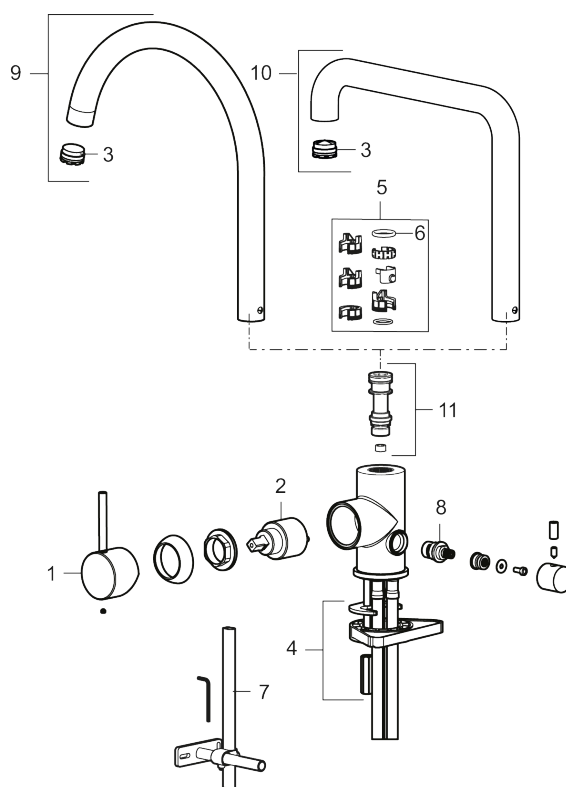

Unike funksjoner

Tilbakeslagssikring

- Vannmengdebegrenser og temperatursperre
- Svingbar tut sperre 60°, 85°, 110° eller 360°
- Innebygget avstengning for maskin, innstilt på Kv. OBS! Ikke omstillbar til VV
- Fleksible Soft PEX®-rør med 3/8" mutter
- For hull i benk Ø34-37 mm

PRODUKTBESKRIVNING

MORA INXX II sharp

Med den elegante holdbare nyansen børstet nikkel og kjøkkenkranens sterke karakter tar INXX II sharp på en moderne og stilren måte en sentral plass på kjøkkenet. Blandebatteriet er testet og godkjent ut fra gjeldende byggeregler og det er energieffektivt, noe som innebærer at man får et lavere vann- og energiforbruk uten å gi avkall på komforten.

NRF-nummer: 4290515

Reservedelsliste

NR.	ART. NO.	NRF-NUMMER	BESKRIVELSE
1	409700.AE	4295005	Spak, komplett, krom
1	409700.12AE	4294998	Spak, komplett, matt sort
1	409700.22AE	4294999	Spak, komplett, matt hvit
1	409700.44AE	4295001	Spak, komplett, matt grå
1	409700.60AE	4295002	Spak, komplett, polert messing PVD
1	409700.62AE	4295003	Spak, komplett, børstet messing PVD
1	409700.76AE	4295004	Spak, komplett, børstet nikkel

NR.	ART. NO.	NRF-NUMMER	BESKRIVELSE
2	409702.AE	4295013	Innsats
3	S600230		Strålesamler M21,5 utv., Z
4	S600055		Monteringstilbehør
5	209565.AE		Låsesett for tut
6	708843.AE		O-ring (15,54 x 2,62), 2 stk
7	409340.AE		Stabiliseringssats
8	409707.AE	4295017	Vaskemaskininnsats
9	409712.AE		Utløpstut, krom
9	409712.12AE		Utløpstut, matt sort
9	409712.22AE		Utløpstut, matt hvit
9	409712.44AE		Utløpstut, matt grå
9	409712.60AE		Utløpstut, polert messing PVD
9	409712.62AE		Utløpstut, børstet messing PVD
9	409712.76AE		Utløpstut, børstet nikkel
10	409713.AE		Utløpstut, krom
10	409713.12AE		Utløpstut, matt sort
10	409713.22AE		Utløpstut, matt hvit
10	409713.44AE		Utløpstut, matt grå
10	409713.60AE		Utløpstut, polert messing PVD
10	409713.62AE		Utløpstut, børstet messing PVD
10	409713.76AE		Utløpstut, børstet nikkel
11	S600231		Tutnippel, komplett