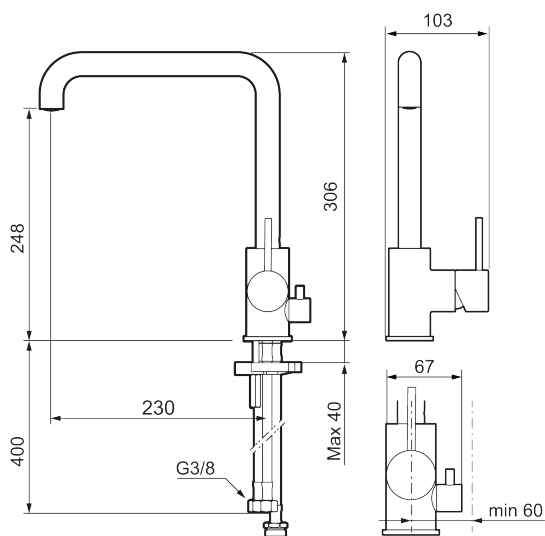

Om serien

INXX II er en elegant og tidløs serie i en palett av nøye utvalgte nyanser. Kombinasjonen av høy kvalitet, stilren design og herlig komfort gjør den til den ultimate serien.

Art.no.: 272071.76CA NRF-nummer: 4290515 Flow 3 bar: 6,0 l/m
 Utførende: Børstet nikkel

Unike funksjoner

Tilbakeslagssikring

- Vannmengdebegrenser og temperatursperre
- Svingbar tut sperre 60°, 85°, 110° eller 360°
- Innebygget avstengning for maskin, innstilt på Kv. OBS! Ikke omstillbar til VV
- Fleksible Soft PEX®-rør med 3/8" mutter
- For hull i benk Ø34-37 mm