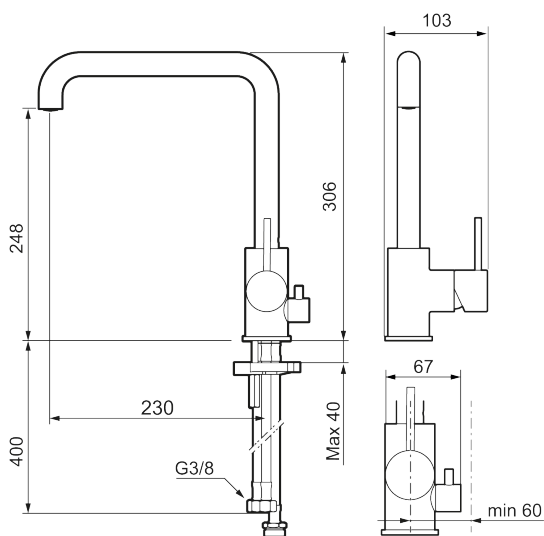

Unika egenskaper

Skyddsmodul 

MORA INXX II sharp köksblandare

Med den eleganta hållbara nyansen borstad mässing och kökskranens starka karaktär tar INXX II sharp på ett modernt och stilrent sätt en central plats i köket. Blandaren är testad och godkänd utifrån de byggregler som finns och är energieffektiv, vilket innebär att den ger en lägre vatten- och energiförbrukning utan att ge avkall på komforten.

Om serien

INXX II är en elegant och tidlös serie i en palett av noga utvalda nyanser. Kombinationen av hög kvalitet, sober design och skön komfort gör den till den ultimata serien.

Art.nr: 272071.62CA **RSK:** 8311258 **Flöde 3 bar:** 6,0 l/min
Utförande: Borstad mässing PVD, med diskmaskinsavstängning

- Keramisk tätning
- Omställbar flödesbegränsning och temperaturspär
- Flexibla anslutningsrör i metallomspunnen Soft PEX[®], lekande G3/8
- Svängbar pip 60°, 85°, 110° eller 360°
- Med diskmaskinsavstängning, KV ej omställbar till VV
- Hålmått Ø34-37 mm