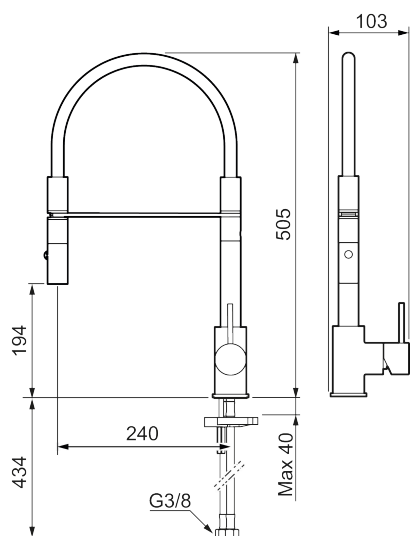

Unike funksjoner

Tilbakeslagssikring

- Vannmengdebegrenser og temperatursperre
- Svingbar tut sperre 60°, 85°, 110° eller 360°
- 2-strålig ,konsentrert strålebilde og hånddusj
- Med tilbakeslagsventil etter standard EN 1717
- Fleksible Soft PEX®-rør med 3/8" mutter
- For hull i benk Ø34-37 mm