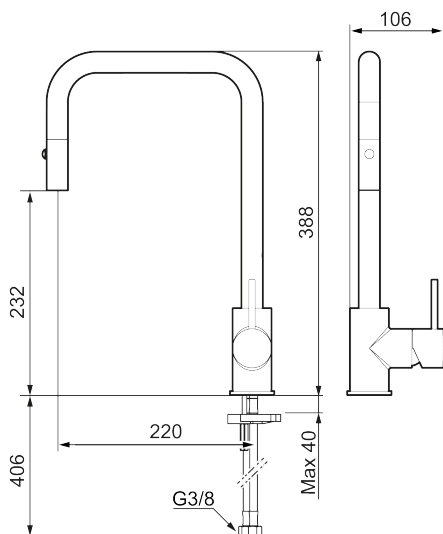

MORA INXX II pullout keittiöhana pk-venttiilein

INXX II soft -hanan kulutusta kestävä mattamusta sävy ja lempeä muotokieli tuovat keittiöön ylellistä ja tyylikästä estetiikkaa.

Hanassa on kätevä ulos vedettävä käsisuihku, jossa voi valita tavallisen vesivirran tai suihkun. Virtaus palaa normaaliksi, kun hana suljetaan.

Hanan huomaamattomassa astianpesukoneen vedensyötön katkaisussa on sähköinen ohjaus, joka katkaisee astianpesukoneen vedensyötön 4 tai 12 tuntia aktivoinnista.

Tuote-nro: 272041.12CA **LVI:** 6261293 **Flow 3 bar:** 5,9 l/m

Kuvaus: Mattamusta, integroidulla elektronisella pesukoneventtiilillä

- Ulosvedettävä huuhtelusuutin 2 eri virtaamakuviolla (pore ja huuhtelu)
- Keraaminen säätökasetti: pitkä käyttöikä
- Lämpötilan- ja vesimäärän esisääto
- Juoksuputken rajoitus 130°, sovitettavissa erilaisiin tiskialtaisiin
- Joustavat Soft PEX®- liitosletkut 3/8" liitosmutterilla
- Integroidulla elektronisella pesukoneventtiilillä, automaattinen sammutus 4 tai 12 tunnin kuluttua
- Imusuojattu EU- standardin EN1717 mukaan
- Asennusreikä Ø34-37 mm