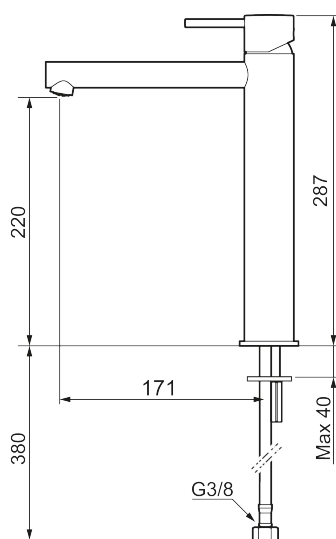

## MORA INXX II sharp, high

INXX II håndvaskarmatur findes i tre forskellige højder, hvor high er et højt armatur, der er tilpasset vaskefade. I en slidstærk, matsort overflader og håndvaskarmaturets lige profil med lang tud og skrå studs – er INXX II sharp både smukt og behageligt i brug. Armaturet er testet og godkendt ud fra det gældende bygningsreglement og er energieffektivt, hvilket indebærer, at det giver et lavere vand- og energiforbrug uden at gå på kompromis med komforten. Bundventilen fås som tilbehør i samme overflader.

273023.12CA

VVS:

701491411

Flow 3 bar: 4,5

l/m

Beskrivelse: Matsort

### Tilbageløbssikring

- Til håndvask.
- 171 mm fremspring.
- Keramisk tætning.
- Indbygget temperatur- og flowbegrænser.
- Flexible tilslutningsslanger.
- Hulmål Ø34-37 mm.

PRODUKTBESKRIVELSE

# MORA INXX II sharp, high

INXX II håndvaskarmatur findes i tre forskellige højder, hvor high er et højt armatur, der er tilpasset vaskefade. I en slidstærk, matsort overflader og håndvaskarmaturets lige profil med lang tud og skrå studs – er INXX II sharp både smukt og behageligt i brug. Armaturet er testet og godkendt ud fra det gældende bygningsreglement og er energieffektivt, hvilket indebærer, at det giver et lavere vand- og energiforbrug uden at gå på kompromis med komforten. Bundventilen fås som tilbehør i samme overflader.