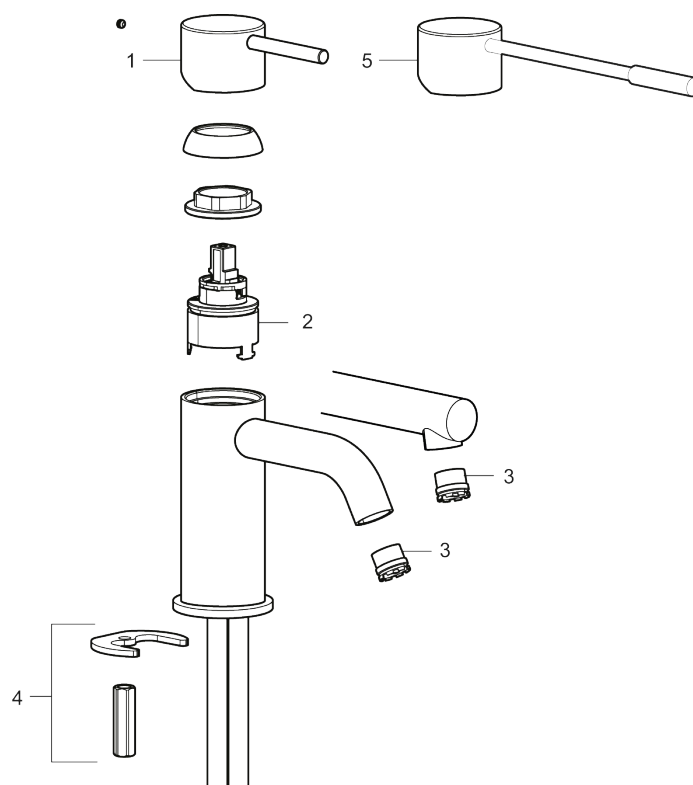

PRODUKTBESKRIVELSE

MORA INXX II sharp, high

INXX II håndvaskarmatur findes i tre forskellige højder, hvor high er et højt armatur, der er tilpasset vaskefade. I en slidstærk, matsort overflader og håndvaskarmaturets lige profil med lang tud og skrå studs – er INXX II sharp både smukt og behageligt i brug. Armaturet er testet og godkendt ud fra det gældende bygningsreglement og er energieffektivt, hvilket indebærer, at det giver et lavere vand- og energiforbrug uden at gå på kompromis med komforten. Bundventilen fås som tilbehør i samme overflader.

Om serien

INXX II er en elegant og tidløs serie i en palet af nøje udvalgte overflader. Kombinationen af høj kvalitet, stilfuldt design og vidunderlig komfort gør den til den ypperligste serie.

Artikel-nummer:
273023.12CA

VVS: 701491411

Reservedelsliste

NR.	ART.NO	VVS	BESKRIVELSE
1	409701.AE		Greb, komplet, krom
1	409701.12AE		Greb, komplet, matsort
1	409701.22AE		Greb, komplet, mathvid
1	409701.44AE		Greb, komplet, matgrå