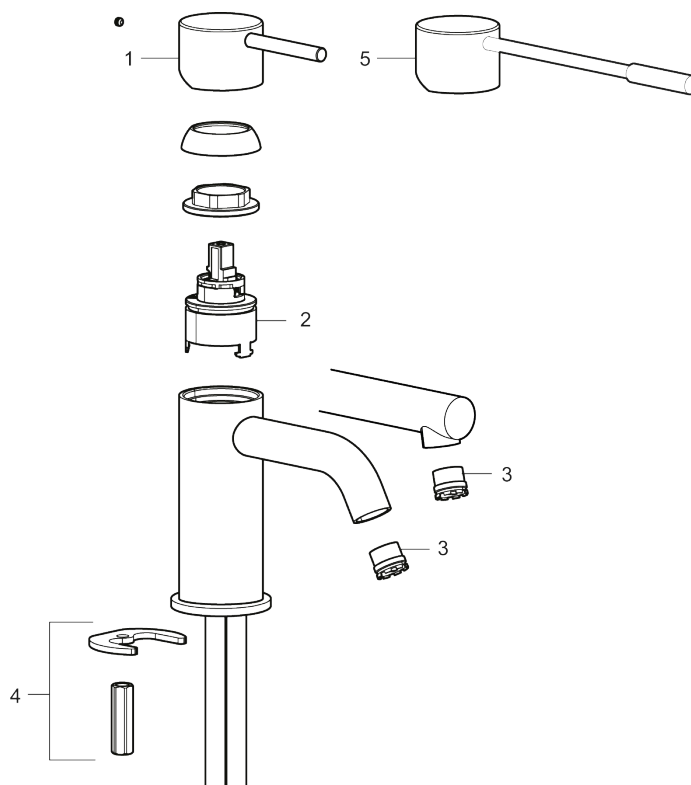

Beskrivelse: Mathvid

- Ceramic cartridge
- Adjustable flow control and temperature limiter
- Soft PEX® hoses with 3/8" connecting nut (stainless steel braided)
- Hole diameter Ø34-37 mm

PRODUKTBESKRIVELSE

MORA INXX II soft, medium

INXX II håndvaskarmatur findes i tre forskellige højder, hvor medium er et mellemhøjt armatur, der er tilpasset større håndvaske. I en slidstærk, mathvid overflader og håndvaskarmaturets stilrene form højner INXX II soft badeværelsets standard og giver en følelse af kvalitet og elegance. Armaturet er testet og godkendt ud fra det gældende bygningsreglement og er energieffektivt, hvilket indebærer, at det giver et lavere vand- og energiforbrug uden at gå på kompromis med komforten. Bundventilen fås som tilbehør i samme overflader.

VVS: 701496210

Reservedelsliste

NR.	ART.NO	WS	BESKRIVELSE
1	409701.AE		Greb, komplet, krom
1	409701.12AE		Greb, komplet, matsort
1	409701.22AE		Greb, komplet, mathvid

NR.	ART.NO	WS	BESKRIVELSE
1	409701.44AE		Greb, komplet, matgrå
1	409701.60AE		Greb, komplet, poleret messing PVD
1	409701.62AE		Greb, komplet, børstet messing PVD
2	409703.AE		Keramisk indstats
3	409706.AE		Strålsamler M16,5 udv., 5 l/min ved 2–6 bar
4	209518.AE	745148620	Monteringssæt til håndvaskarmatur
5	409708.AE	745146404	Handicapvenligt greb, L=172, krom
5	409708.12AE	745146411	Handicapvenligt greb, L=172, matsort
5	409708.22AE	745146410	Handicapvenligt greb, L=172, mathvid
5	409708.44AE	745146412	Handicapvenligt greb, L=172, matgrå
5	409708.60AE	745146485	Handicapvenligt greb, L=172, poleret messing PVD
5	409708.62AE	745146487	Handicapvenligt greb, L=172, børstet messing PVD