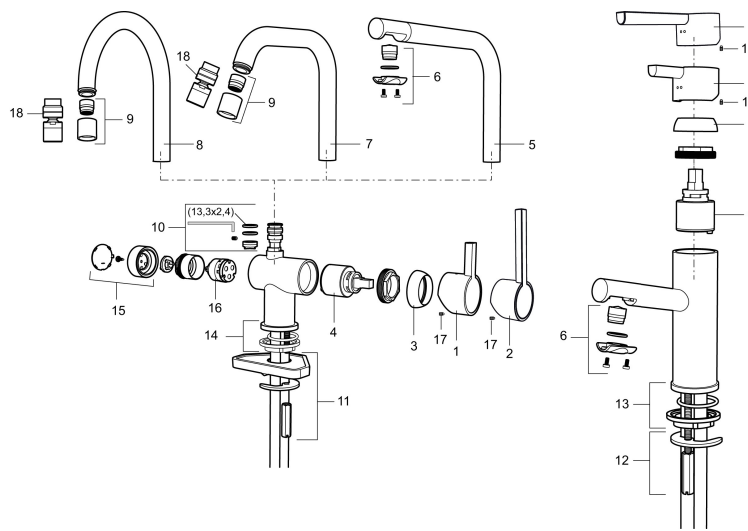

### Tilbageløbssikring

- Til håndvask.
- 100 mm fremspring.
- ESS (Energy Saving System).
- Keramisk tætning.
- Indbygget temperatur- og flowbegrænser.
- Med flexible tilslutningslanger.
- Hulmål Ø32-37 mm (Ø32-35 mm anbefales).

## Reservedelsliste

NR.	ART.NO	VVS	BESKRIVELSE
	209560.AC		Gummiring t Soft-PEX® rør 3/8", 10-pak
1	209500.AE	745148804	Greb, krom
1	209500.0011AE	745148805	Greb, krom/sort
2	409337	745148539	Handicapvenligt greb, L=95, krom
3	209501.AE	745144009	Dækkappe, krom
4	209493.AE		Keramisk enhed, ESS
4	708301.AE	745145002	Keramisk enhed
5	209506.AE	745148674	L-tud, krom
5	209506.0011AE	745148675	L-tud, krom/sort
6	209502.AE	745136704	Perlator til L-tud, krom
6	209502.0011AE	745136703	Perlator til L-tud, krom/sort
7	209508.AE	728007653	J-tud, krom
8	209507.AE	728007651	C-tud, krom
9	209503.AE	745136714	Perlator, krom
10	209520.AE	745137930	Pakningssæt

NR.	ART.NO	VVS	BESKRIVELSE
11	708779.AE	745148366	Bespændingssæt. Til køkken
12	209518.AE	745148620	Monteringsæt til håndvaskarmatur
13	209562.AE		Styrering, håndvaskarmatur
14	209563.AE		Styrering, køkken
15	209505.AE		
16	209504.AE		
17	459013		Låseskrue M4x5
18	409480.AE		Perlator med kugleled M18 indiv., 7-9 l/min ved 3 bar