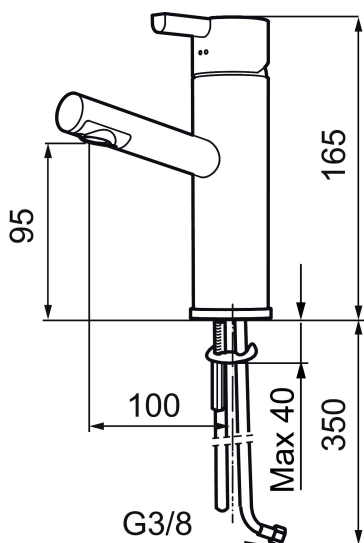

Artikel-nummer:  
707150.11

VVS:  
701488111

Flow 3 bar: 7,8  
l/m

Beskrivelse: Sort PVD

### Tilbageløbssikring

- Til håndvask.
- 100 mm fremspring.
- ESS (Energy Saving System).
- Keramisk tætning.
- Indbygget temperatur- og flowbegrænser.
- Med flexible tilslutningslanger.
- Hulmål Ø32-37 mm (Ø32-35 mm anbefales).