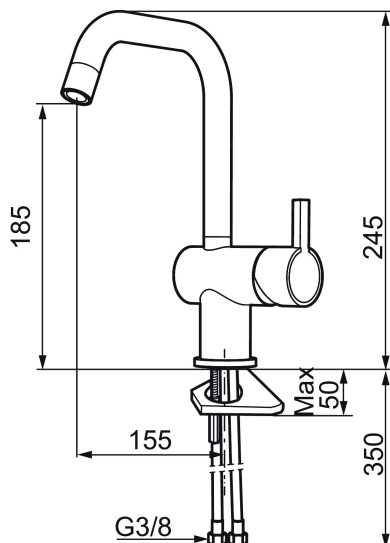

## Etgrebsarmatur, Mora Rexx K7

Mora Rexx er essensen af skandinavisk design og funktionalitet. Serien er minimalistisk og med fokus på enkelhed. Præcisionen er dens innovation. Når tradition og håndværk mødes med moderne produktionsmetoder og inspirerende formgivning, bliver resultatet Mora Rexx. Her i form af et smukt køkkenbatteri med indbygget smart funktionalitet.

Artikel-nummer: 707120 VVS: 705775504 Flow 3 bar: 7,9 l/m

Beskrivelse: Krom

- Til køkkenvask.
- ESS (Energy Saving System).
- Med høj buet J-svingtud 60°, 120° eller 360°.
- 155 mm fremspring.
- Keramisk kartusche.
- Indbygget temperatur- og flowbegrænser.
- Eco (Energi- og vandbesparende konstantvandstrømsperlator 7,6 l/min) ved 2-6 bar.
- Flexible tilslutningsslanger.
- Hulmål Ø32-35 mm.