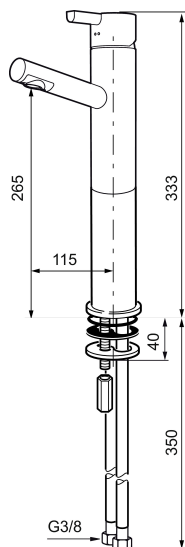

MORA REXX B5 tvättställsblandare

Mora Rexx är essensen av skandinavisk design och funktionalitet. Serien är minimalistisk och med enkelheten i fokus. Dess precision är dess innovation. När tradition och hantverk samsas med moderna tillverkningsmetoder och inspirerande formgivning, blir resultatet Mora Rexx. Här i form av en vacker tvättställsblandare med smart funktionalitet och förhöjd fot.

Art.nr: 707161.0065 RSK: 8344433 Flöde 3 bar: 4,6 l/min
Utförande: Krom/guld

Unika egenskaper

Skyddsmodul

- ESS (energisparsystem)
- Keramisk tätning
- Omställbar flödesbegränsning och temperaturspär
- Eco (energi- och vattenbesparande konstantflödesstrålsamlare, 5 l/min vid 2–6 bar)
- Flexibla anslutningsrör i metallomspunnen Soft PEX®
- Hålmått Ø32-37mm (Ø32-35 mm rekommenderas)