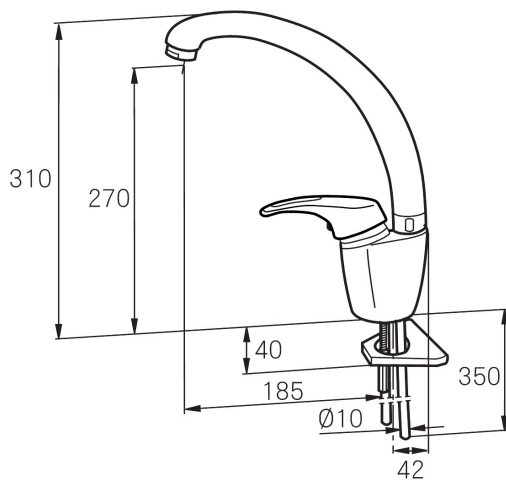

Mora Cera High Line kök

Art.nr: 701550 RSK: 8317941

Utförande: Krom

- ESS (Energisparsystem)
- Keramisk tätning
- Omställbar flödesbegränsning och temperaturspär
- Svängbar pip 120°
- Håltagning Ø32-37 mm

Unika egenskaper

Reservdelslista

NR.	ART.NR	RSK	BESKRIVNING
1	131413.AE	8281511	Hylsa M24 utv., 13 mm
2	708519.AE	8326711	Svängpip High Line 360°
2	708520.AE	8326713	Svängpip High Line 120°
3	708111.AE	8938221	Packningssats till svängpip Mora Temp High Standard
4	708294.AE		Bygelspak, ESS, L=85 mm
5	708024.AE		Täcklock med färgmarkering
6	708023.AE		Fästskruv
7	708011.AE		Täckhylsa
8	708010.AE		Låsmutter
9	708006.AE		Keramikinsats, tvätt och bad
9	708498.AE	8345125	Keramikinsats, tvätt, ESS
10	131410.AE	8281509	Hylsa M22 inv.
11	708026.AE	8326702	Svängpip för Mora Temp High Standard, 360°
11	708027.AE	8326703	Svängpip f. Mora Temp High Standard, 120°
12	719166.AE		Spärrsegment 20°, till High Standard
13	409380.AE	8281496	Strålsamlare M22 inv., ledbar, 7–9 l/min vid 3 bar
14	131398.AE	8281493	Strålsamlarinsats, 9–11 l/min vid 3 bar