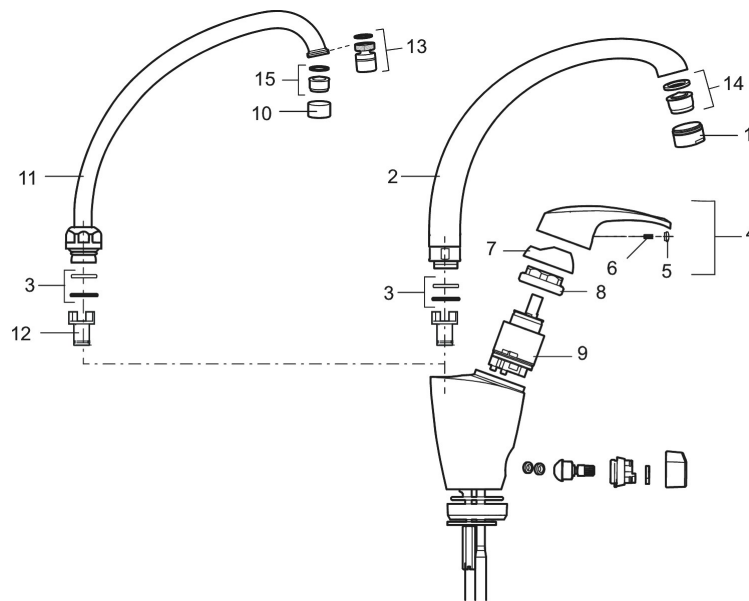

Mora Cera High Line kök

Art.nr: 701550 RSK: 8317941

Utförande: Krom

- ESS (Energisparsystem)
- Keramisk tätning
- Omställbar flödesbegränsning och temperaturspär
- Svängbar pip 120°
- Håltagning Ø32-37 mm

Unika egenskaper

Reservdelslista

NR.	ART.NR	RSK	BESKRIVNING
1	131413.AE	8281511	Hylsa M24 utv., 13 mm
2	708519.AE	8326711	Svängpip High Line 360°
2	708520.AE	8326713	Svängpip High Line 120°
3	708111.AE	8938221	Packningssats till svängpip Mora Temp High Standard
4	708294.AE		Bygelspak, ESS, L=85 mm
5	708024.AE		Täcklock med färgmarkering
6	708023.AE		Fästskruv
7	708011.AE		Täckhylsa
8	708010.AE		Låsmutter
9	708006.AE		Keramikinsats, tvätt och bad
9	708498.AE	8345125	Keramikinsats, tvätt, ESS
10	131410.AE	8281509	Hylsa M22 inv.
11	708026.AE	8326702	Svängpip för Mora Temp High Standard, 360°
11	708027.AE	8326703	Svängpip f. Mora Temp High Standard, 120°
12	719166.AE		Spärrsegment 20°, till High Standard
13	409380.AE	8281496	Strålsamlare M22 inv., ledbar, 7–9 l/min vid 3 bar
14	131398.AE	8281493	Strålsamlarinsats, 9–11 l/min vid 3 bar