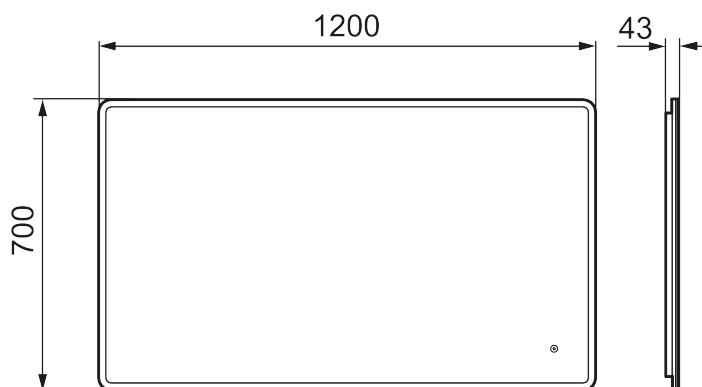

## MORA CARA I, speil

Cara har et design som minner om Solo I, med hvit akrylramme, og touch-funksjon for å styre LED-belysningen. Caras belysning kan justeres i både lysstyrke og tone, slik at du får den rette stemningen på badet. Stemningen kan forsterkes ytterligere ved å legge til innebygde Bluetooth-høytalere.

### Om serien

Minimalistisk design med skjult LED-belysning i rammen og valgfrie Bluetooth-høytalere for å gjøre baderommet komplett

Art.no.: 953110

Utførende: 1200 x 700 mm

- Ramme med belysning
- Energibesparende LED-belysning
- Smuss og ripebeskyttende glass med sikkerhetsfilm
- Anti-dugg
- Touch av/på
- Justerbar fargetemperatur 2700-6400 K
- IP44-sertifisert, CE-merket
- Dybde: 43 mm