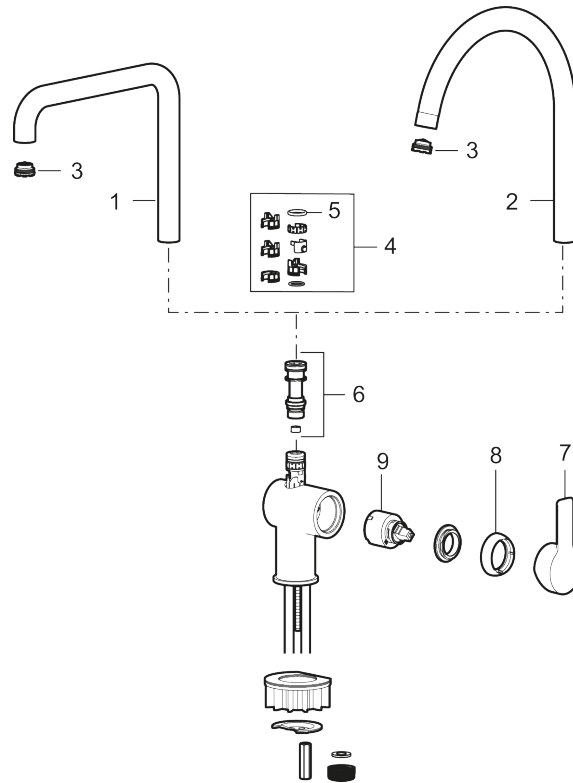

Utførende: Matt sort, LEED/BREEAM-tilpasset

- Vannmengdebegrenser og temperatursperre
- Svingbar tut sperre 60°, 85°, 110° eller 360°
- Fleksible Soft PEX®-rør med 3/8" mutter
- Lead Free (blyfri)
- Lydklasse 1
- For hull i benk Ø34-37 mm

Unike funksjoner

Tilbakeslagssikring

PRODUKTBESKRIVNING

MORA LYNX sharp kjøkkenbatteri

Kjøkkenbatteri med et dristig uttrykk som tilfører dybde og nærvær i innredningen. Finnes i matt sort eller krom og er like funksjonelt som estetisk tiltalende.

Art.no.: 344051.12LD3

Reservedelsliste

NR.	ART. NO.	NRF-NUMMER	BESKRIVELSE
1	409713.AE		Utløpstut, krom
1	409713.12AE		Utløpstut, matt sort
2	409712.AE		Utløpstut, krom
2	409712.12AE		Utløpstut, matt sort
3	S600230		Strålesamler M21,5 utv., Z
4	209565.AE		Låsesett for tut
5	708843.AE		O-ring (15,54 x 2,62), 2 stk
6	S600231		Tutnippel, komplett
7	S600243		Spak, komplett, krom
7	S600243.12		Spak, komplett, matt sort
8	S600240		Dekkhylse, krom
8	S600240.12		Dekkhylse, matt sort
9	708301.AE	4296511	Innsats