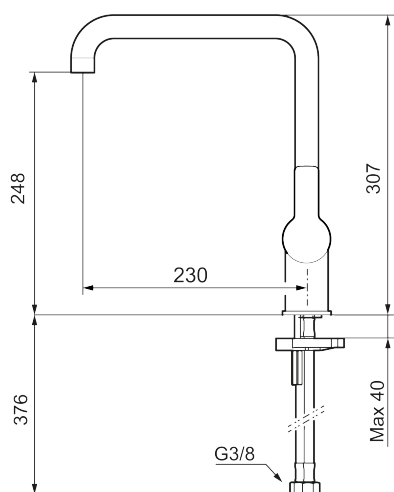

Unike funksjoner

Tilbakeslagssikring