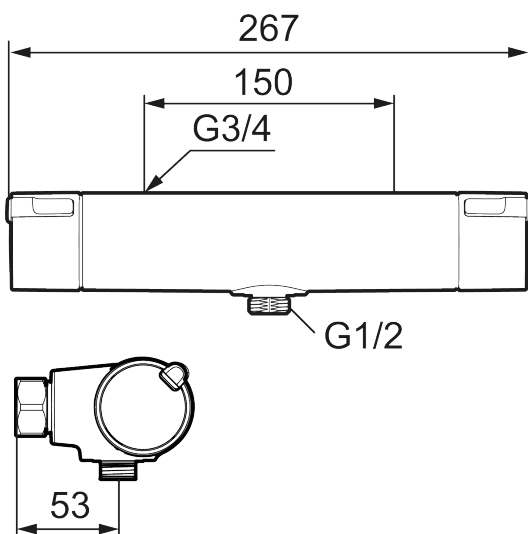

MORA MMIX II dusjbatteri

Vårt klassiske dusjbatteri MMIX i forkrommet utførelse har fått en rettete form og et dristigere uttrykk. Resultatet? Overlegen funksjon og elegant stil!

Innsiden har også fått en oppgradering i form av en forbedret termostat som ikke bare gir best tenkelige energieffektivitet, men også en dusjopplevelse av høyeste klasse.

Art.no.: 331100 NRF-nummer: 4290383 Flow 3 bar: 12,0 l/m

Utførende: Krom

Unike funksjoner

Tilbakeslagssikring

- Trykk- og termostatstyrt
- Sperreknapp v/38°C
- Sperreknapp mengde Eco
- Lead Free (blyfri)
- Med tilbakeslagsventiler etter standard EN 1717
- Lydklasse 1

Art.no.: 331100

NRF-nummer: 4290383

Reservedelsliste

NR.	ART. NO.	NRF-NUMMER	BESKRIVELSE
1	S600191		Avstengningsratt, krom
2	S600192		Dekklokk, krom (2 stk)
3	S600190		Temperaturratt, komplett, krom
4	S600020	4294993	Keramisk kranoverdel, inkl. verktøy (dusjbatteri)
4	S600269		Keramisk kranoverdel, uten serviceverktøy (dusjbatteri)
4	S600021	4294994	Keramisk kranoverdel, inkl. verktøy (badekarbatteri)
4	S600270		Keramisk kranoverdel, uten serviceverktøy (badekarbatteri)
5	S600086	4305269	Sperrering for mengderatt
6	S600087	4305271	Sperrering for temperaturratt
6	S600026	4305257	Sperrering for temperaturratt, maks 42°
7	S600084	4305268	Termostatinnsett, komplett inkl. verktøy
7	S600271		Termostatinnsett, uten serviceverktøy
8	209519.AE	4294292	O-ringsett til tutnippel
9	409366.AE		Tutnippel M18x1 (Badekarbatteri)
10	409361.AE		Tilslutningsmutter komplett (160 c/c)
11	409359.AA	4294139	Filtersats f/anslutning

NR.	ART. NO.	NRF-NUMMER	BESKRIVELSE
12	409356	4294136	Utløpstut, krom
13	38521000		Stoppskive for utløpstut
14	708655.AE		Låsskrue
15	S600298		Serviceverktøy
16	S600193		Vinge sort (2 stk)
17	S600088	4305272	Overgangsnippel M18x1-G1/2 (dusjbatteri)