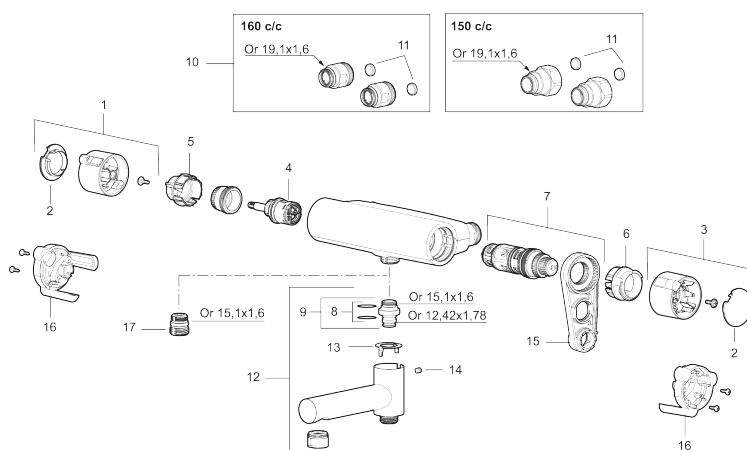

Art.no.: 331100 NRF-nummer: 4290383 Flow 3 bar: 12,0 l/m

Utførende: Krom

Unike funksjoner

Tilbakeslagssikring

- Trykk- og termostatstyrt
- Sperreknapp v/38°C
- Sperreknapp mengde Eco
- Lead Free (blyfri)
- Med tilbakeslagsventiler etter standard EN 1717
- Lydklasse 1

PRODUKTBeskrivning

MORA MMIX II dusj batteri

Vårt klassiske dusj batteri MMIX i forkrommet utførelse har fått en rettere form og et dristigere uttrykk. Resultatet? Overlegen funksjon og elegant stil! Innsiden har også fått en oppgradering i form av en forbedret termostat som ikke bare gir best tenkelige energieffektivitet, men også en dusjopplevelse av høyeste klasse.

Art.no.: 331100

NRF-nummer: 4290383

Reservedelsliste

NR.	ART. NO.	NRF-NUMMER	BESKRIVELSE
1	S600191		Avstengningsratt, krom
2	S600192		Dekklokk, krom (2 stk)
3	S600190		Temperaturratt, komplett, krom
4	S600020	4294993	Keramisk kranoverdel, inkl. verktøy (dusjbatteri)
4	S600269		Keramisk kranoverdel, uten serviceverktøy (dusjbatteri)
4	S600021	4294994	Keramisk kranoverdel, inkl. verktøy (badekarbatteri)
4	S600270		Keramisk kranoverdel, uten serviceverktøy (badekarbatteri)
5	S600086	4305269	Sperrering for mengderatt
6	S600087	4305271	Sperrering for temperaturratt
6	S600026	4305257	Sperrering for temperaturratt, maks 42°
7	S600084	4305268	Termostatinnsett, komplett inkl. verktøy
7	S600271		Termostatinnsett, uten serviceverktøy
8	209519.AE	4294292	O-ringsett til tutnippel
9	409366.AE		Tutnippel M18x1 (Badekarbatteri)
10	409361.AE		Tilslutningsmutter komplett (160 c/c)
11	409359.AA	4294139	Filtersats f/anslutning

NR.	ART. NO.	NRF-NUMMER	BESKRIVELSE
12	409356	4294136	Utløpstut, krom
13	38521000		Stoppskive for utløpstut
14	708655.AE		Låsskrue
15	S600298		Serviceverktøy
16	S600193		Vinge sort (2 stk)
17	S600088	4305272	Overgangsnippel M18x1-G1/2 (dusjbatteri)