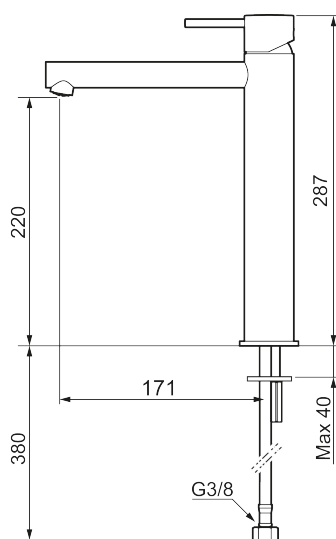

MORA INXX II sharp, high servantbatteri

INXX II servantkran finnes i tre ulike høyder der high er en høy kran tilpasset for en skålformet benkmontert vask. Med en krommet holdbar nyanse og servantkranens stilrene form, øker INXX II soft baderommets komfort og gir en følelse av kvalitet og eleganse.

Om serien

INXX II er en elegant og tidløs serie i en palett av nøyte utvalgte nyanser. Kombinasjonen av høy kvalitet, stilren design og herlig komfort gjør den til den ultimate serien.

Art.no.: 273023.CA NRF-nummer: 4290475 Flow 3 bar: 4,5 l/m
Utførende: Krom

Unike funksjoner

Tilbakeslagssikring

- Vannmengdebegrenser og temperatursperre
- Fleksible Soft PEX[®]-rør med 3/8" mutter