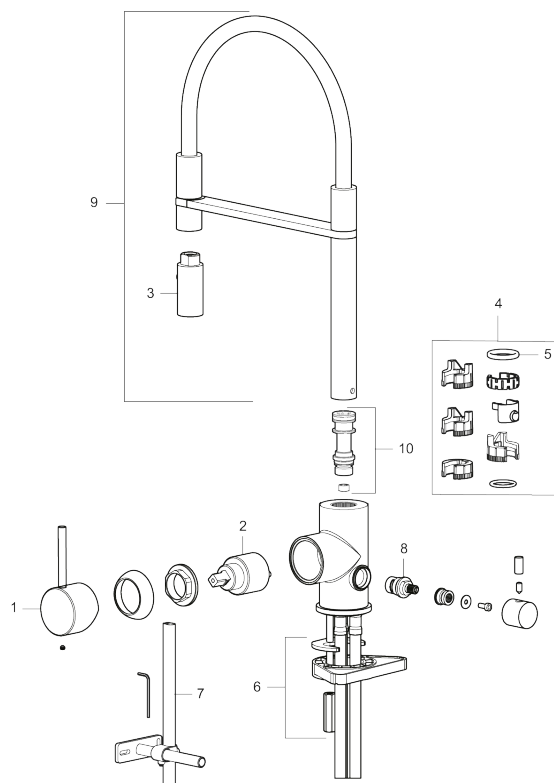

PRODUKTBESKRIVNING

MORA INXX II Miniprofi

Med en holdbar matthvit nyans og moderne uttrykk er INXX II miniprofi en iøynefallende høy kran som passer perfekt i et åpent kjøkkenmiljø. Blandebatteriet er testet og godkjent ut fra gjeldende byggeregler og det er energieffektivt, noe som innebærer at man får et lavere vann- og energiforbruk uten å gi avkall på komforten.

Om serien

INXX II er en elegant og tidløs serie i en palett av nøye utvalgte nyanser. Kombinasjonen av høy kvalitet, stilren design og herlig komfort gjør den til den ultimate serien.

Art.no.: 272091.22CA

NRF-nummer: 4290542

Reservedelsliste

NR.	ART. NO.	NRF-NUMMER	BESKRIVELSE
1	409700.AE	4295005	Spak, komplett, krom
1	409700.12AE	4294998	Spak, komplett, matt sort
1	409700.22AE	4294999	Spak, komplett, matt hvit
1	409700.44AE	4295001	Spak, komplett, matt grå
1	409700.60AE	4295002	Spak, komplett, polert messing PVD
1	409700.62AE	4295003	Spak, komplett, børstet messing PVD
1	409700.76AE	4295004	Spak, komplett, børstet nikkel