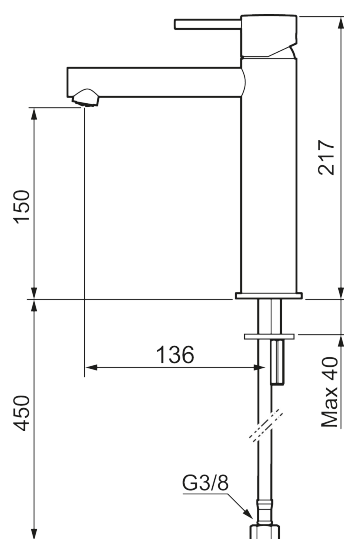

Unikke egenskaber

Tilbageløbssikring 

MORA INXX II sharp, medium

INXX II håndvaskarmatur findes i tre forskellige højder, hvor medium er et mellemhøjt armatur, der er tilpasset større håndvaske. I den moderne, holdbare overflader poleret messing og håndvaskarmaturets lige profil med lang tud og skrå studs – er INXX II sharp både smukt og behageligt i brug. Armaturet er testet og godkendt ud fra det gældende bygningsreglement og er energieffektivt, hvilket indebærer, at det giver et lavere vand- og energiforbrug uden at gå på kompromis med komforten. Bundventilen fås som tilbehør i samme overflader.

Om serien

INXX II er en elegant og tidløs serie i en palet af nøje udvalgte overflader. Kombinationen af høj kvalitet, stilfuldt design og vidunderlig komfort gør den til den ypperligste serie.

Artikel-nummer: 273013.60CA VVS: 701496485 Flow 3 bar: 4,5 l/m
 Beskrivelse: Poleret messing PVD

- Til håndvask.
- 136 mm fremspring.
- Keramisk tætning.
- Indbygget temperatur- og flowbegrænser.
- Flexible tilslutningsslanger.
- Hulmål Ø34-37 mm.

PRODUKTBESKRIVELSE

MORA INXX II sharp, medium

INXX II håndvaskarmatur findes i tre forskellige højder, hvor medium er et mellemhøjt armatur, der er tilpasset større håndvaske. I den moderne, holdbare overflader poleret messing og håndvaskarmaturets lige profil med lang tud og skrå studs – er INXX II sharp både smukt og behageligt i brug. Armaturet er testet og godkendt ud fra det gældende bygningsreglement og er energieffektivt, hvilket indebærer, at det giver et lavere vand- og energiforbrug uden at gå på kompromis med komforten. Bundventilen fås som tilbehør i samme overflader.