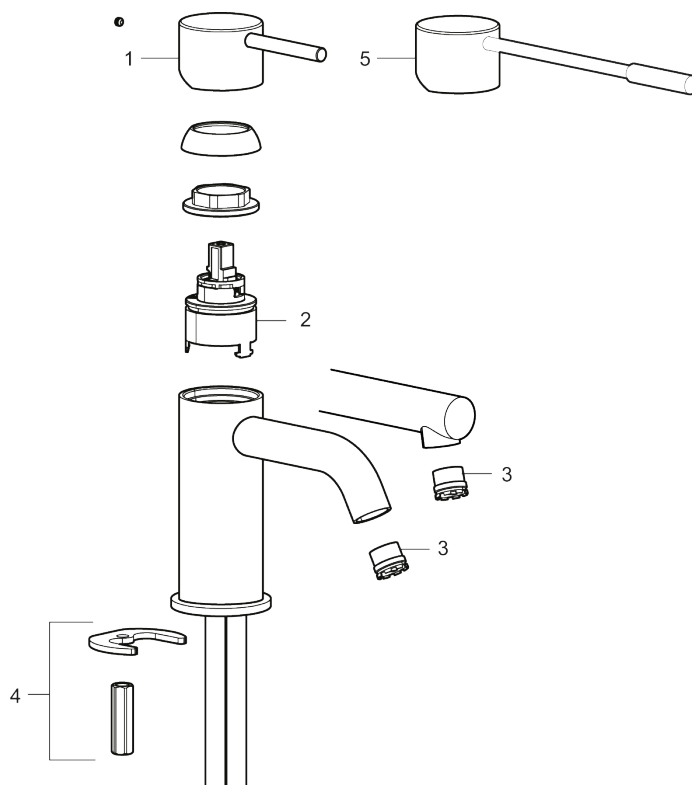

PRODUKTBESKRIVELSE

MORA INXX II sharp, medium

INXX II håndvaskarmatur findes i tre forskellige højder, hvor medium er et mellemhøjt armatur, der er tilpasset større håndvaske. I den moderne, holdbare overflader poleret messing og håndvaskarmaturets lige profil med lang tud og skrå studs – er INXX II sharp både smukt og behageligt i brug. Armaturet er testet og godkendt ud fra det gældende bygningsreglement og er energieffektivt, hvilket indebærer, at det giver et lavere vand- og energiforbrug uden at gå på kompromis med komforten. Bundventilen fås som tilbehør i samme overflader.

Om serien

INXX II er en elegant og tidløs serie i en palet af nøje udvalgte overflader. Kombinationen af høj kvalitet, stilfuldt design og vidunderlig komfort gør den til den ypperligste serie.

Artikel-nummer:
273013.60CA

VVS: 701496485

Reservedelsliste

NR.	ART.NO	WS	BESKRIVELSE
1	409701.AE		Greb, komplet, krom
1	409701.12AE		Greb, komplet, matsort
1	409701.22AE		Greb, komplet, mathvid