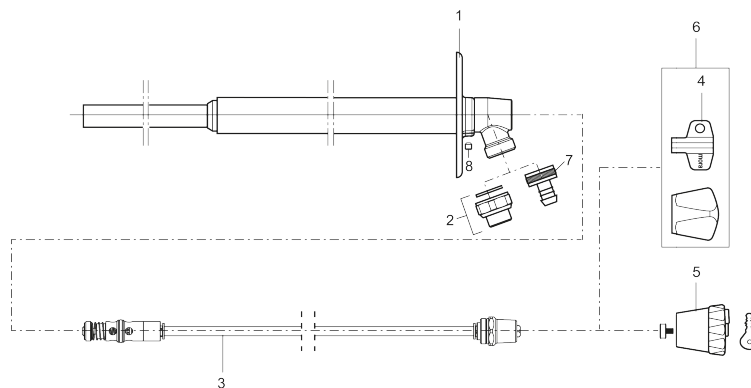

## Udendørshane Mora Garden II

Artikel-nummer: 700985 VVS: 743455555

Beskrivelse: Krom, L = 500 mm (uden ventilhus)

- Udendørsventil.
- Med både kronegreb og nøgle.
- Afkortelig.
- G 1/2" studs.
- Tilbagestrømssikring i henhold til EU-standard SS-EN1717

Unikke egenskaber

Tilbageløbssikring

**Reservedelsliste**

NR.	ART.NO	VVS	BESKRIVELSE
1	409292.AE		Vægplade - oval
2	640000.AE	737881514	Overgang G1/2 udv. - G3/4 indv.
3	409267.AE	743449551	Komplet inderspindel, totallængde 230 mm. (til vægtykkelse 150-300 mm.)
3	409318.AE		Indsats komplet 200 mm (totallængde 280 mm)
3	409268.AE	743449553	Komplet inderspindel, totallængde 380 mm. (til vægtykkelse 300-450 mm.)
3	409269.AE	743449554	Komplet inderspindel, totallængde 480 mm. (til vægtykkelse 400-550 mm.)
3	409270.AE	743449556	Komplet inderspindel, totallængde 580 mm. (til vægtykkelse 500-650 mm.)
4	630520.AE	743441504	Løs nøgle
4	630520.AC	743441510	
5	409213.AE		Låsbart greb
6	409304.AE	743449574	Metalgreb og nøgle
7	709563.AE		Slangekobling G3/4
8	409176.AE		Skrue M6x6