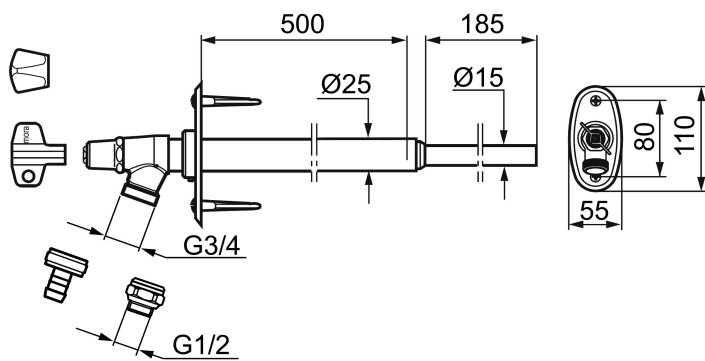

## Udendørshane Mora Garden II

Artikel-nummer: 700985 VVS: 743455555

Beskrivelse: Krom, L = 500 mm (uden ventilhus)

- Udendørsventil.
- Med både kronegreb og nøgle.
- Afkortelig.
- G 1/2" studs.
- Tilbagestrømssikring i henhold til EU-standard SS-EN1717

Unikke egenskaber

Tilbageløbssikring

**Reservedelsliste**

NR.	ART.NO	VVS	BESKRIVELSE
1	409292.AE		Vægplade - oval
2	640000.AE	737881514	Overgang G1/2 udv. - G3/4 indv.
3	409267.AE	743449551	Komplet inderspindel, totallængde 230 mm. (til vægtykkelse 150-300 mm.)
3	409318.AE		Indsats komplet 200 mm (totallængde 280 mm)
3	409268.AE	743449553	Komplet inderspindel, totallængde 380 mm. (til vægtykkelse 300-450 mm.)
3	409269.AE	743449554	Komplet inderspindel, totallængde 480 mm. (til vægtykkelse 400-550 mm.)
3	409270.AE	743449556	Komplet inderspindel, totallængde 580 mm. (til vægtykkelse 500-650 mm.)
4	630520.AE	743441504	Løs nøgle
4	630520.AC	743441510	
5	409213.AE		Låsbart greb
6	409304.AE	743449574	Metalgreb og nøgle
7	709563.AE		Slangekobling G3/4
8	409176.AE		Skrue M6x6